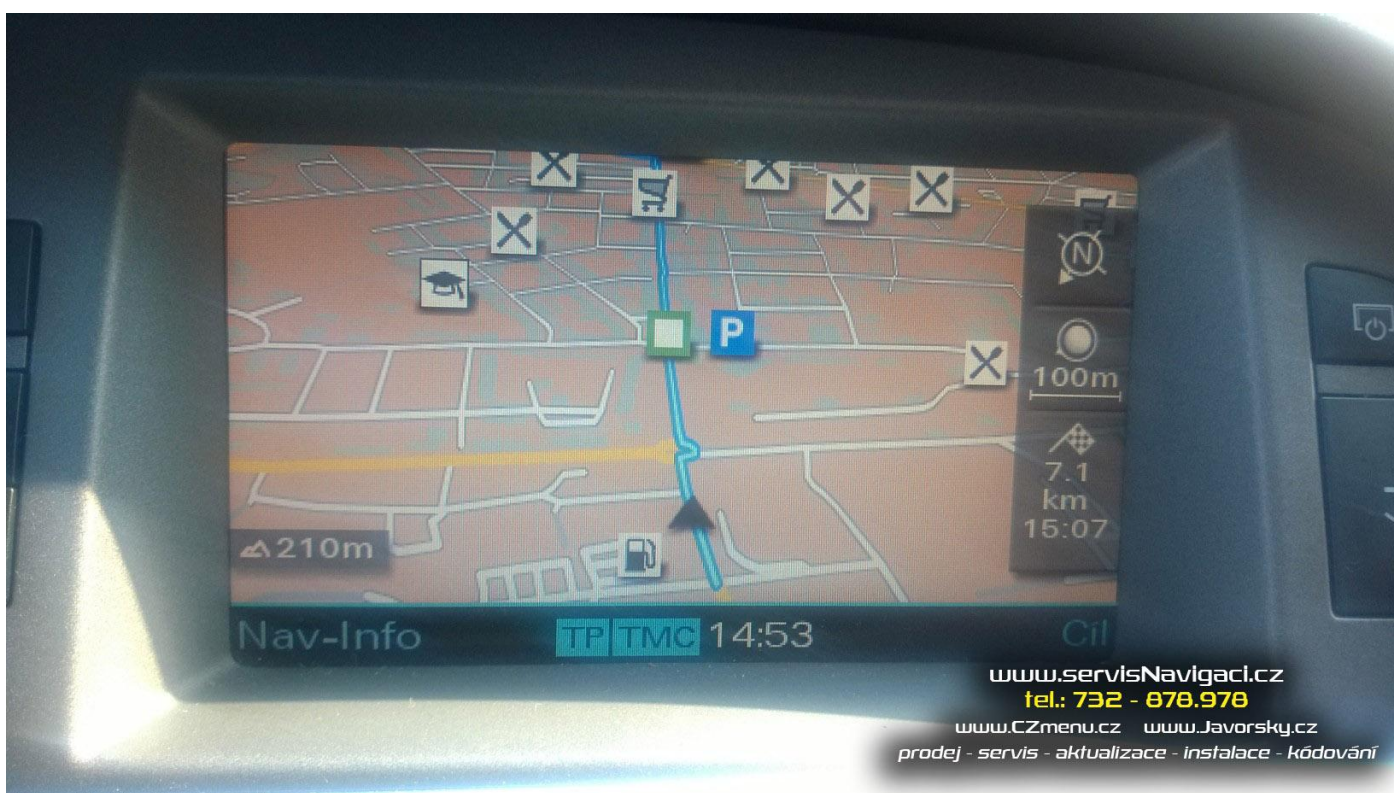

30.10.2019 Aktualizace navigace MMI 2G v Audi A6 2007

Zákazník přijel opět po 3 letech na aktualizaci navigace. Aktualizován firmware MMI na poslední verzi. Vloženo DVD s nejnovější mapou Evropy. Celkový čas instalace cca hodina.