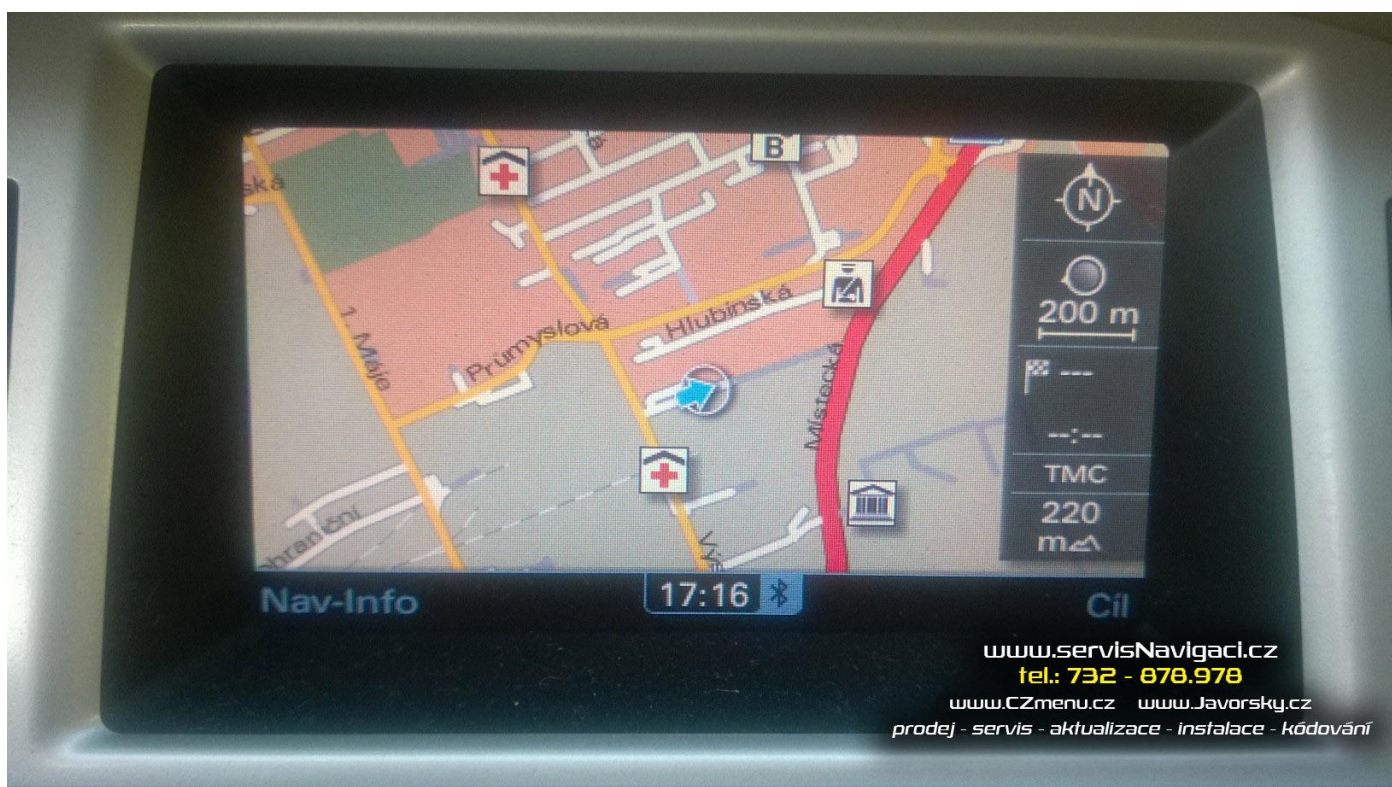

24.10.2019 Úpravy + aktualizace MMI 3G Basic v Audi A6 2009

Nový majitel vozu dorazil na úpravy. Aktualizován firmware MMI na poslední verzi. Aktivováno protočení rařiček po klíčku. Doplněno přisvětlení do zatáček. Vložena SD karta s nejnovější mapou Evropy. Celkový čas instalace cca 2 hodiny.