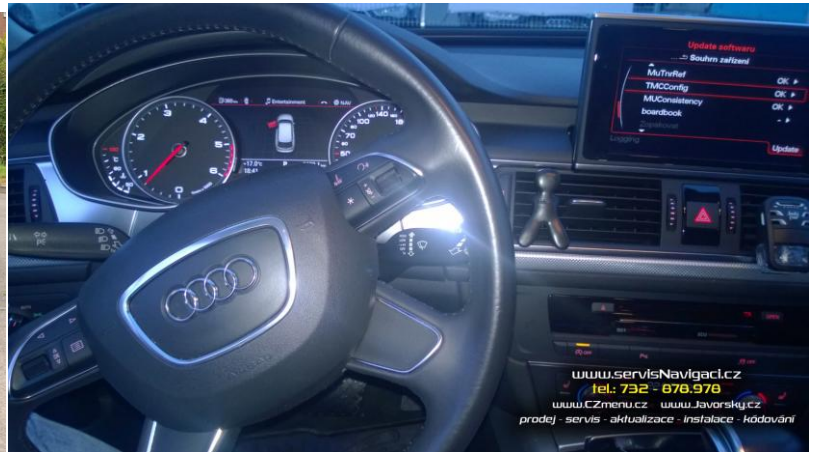

23.10.2019 Odblok + Start/Stop + mapy MMI 3G+ v Audi A6 2012

Nový majitel vozu přijel rovnou na úpravy. Aktualizován firmware MMI na poslední verzi. Otočen režim systému Start/Stop. Odblokován obraz médií. Aktivováno protočení rafiček po klíčku. Doplněno přisvětlení do zatáček. Instalována nejnovější mapa Evropy, nově s podporou zobrazení 3D budov a reálných staveb. Aktivováno zavírání pátých dveří tlačítkem z místa řidiče i pomocí dálkového ovladače. Celkový čas instalace cca 4 hodiny.