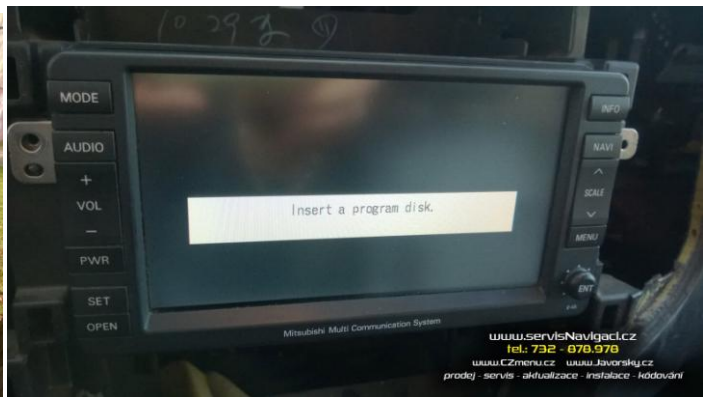

18.10.2019 Oprava + aktualizace navigace MMCS v Mitsubishi Pajero 2008

Majitel vozu přijel s nefunkčním systémem – na displeji bylo pouze chybové hlášení, a nic nešlo zapnout. Po prohlídce zjištěn vadný harddisk. Tento opraven, a znovu nainstalován celý systém. Instalována nejnovější mapa Evropy. Celkový čas instalace cca 6 hodin.