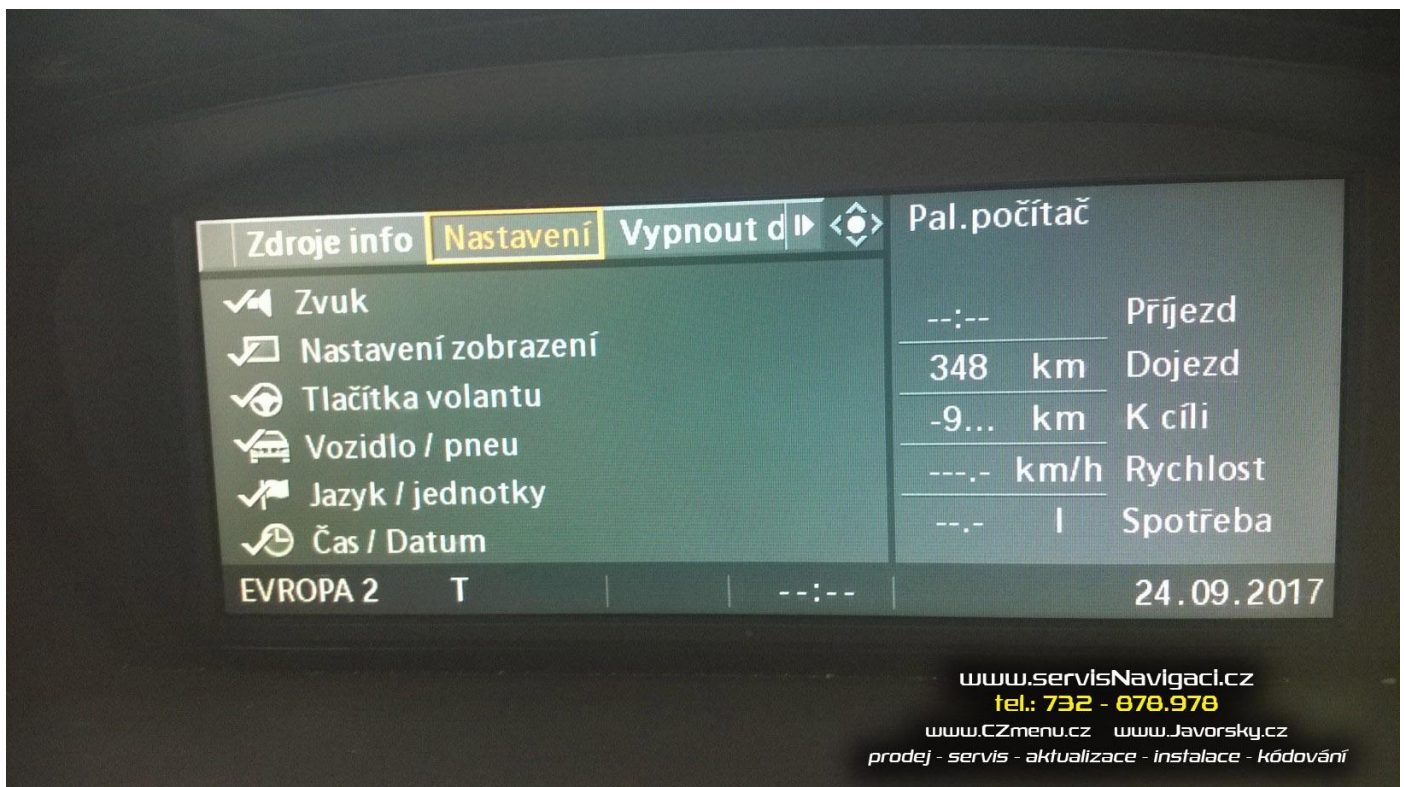

2.10.2019 Oprava + čeština + aktualizace CCC Professional v BMW 330 2007

Zákazník si přivezl vůz z Itálie, s již nefunkčním multimediálním systémem CCC – na displeji se pouze zobrazilo logo BMW, a stále se restartoval dokola. Typická bolest těchto systémů znamená výměnu části elektroniky. Objednány potřebné díly, a posléze vyměněny. Instalována čeština včetně českých hlasových pokynů navigace. Vloženo DVD nejnovější mapou Evropy. Celkový čas instalace cca 3 hodiny + cca 10 dnů čekání na díly.