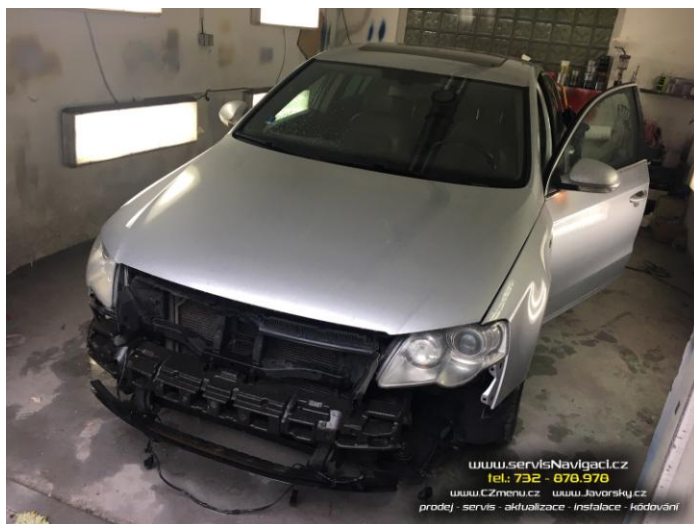

1.10.2019 Výměna Bluetooth + mapy RNS 510 ve Volkswagen Passat 2005

Partnerský servis si pro zákazníka vyžádal výměnu starší Bluetooth jednotky a aktualizaci map. Stávající Bluetooth jednotka nedokázala komunikovat s novějšími typy telefonů, a tedy vyměněna za nový typ. Doplněna GSM anténa. Diagnostikou nakódována nová výbava vozu. Odblokován obraz médií. Instalována nejnovější mapa Evropy. Celkový čas instalace cca 5 hodin.