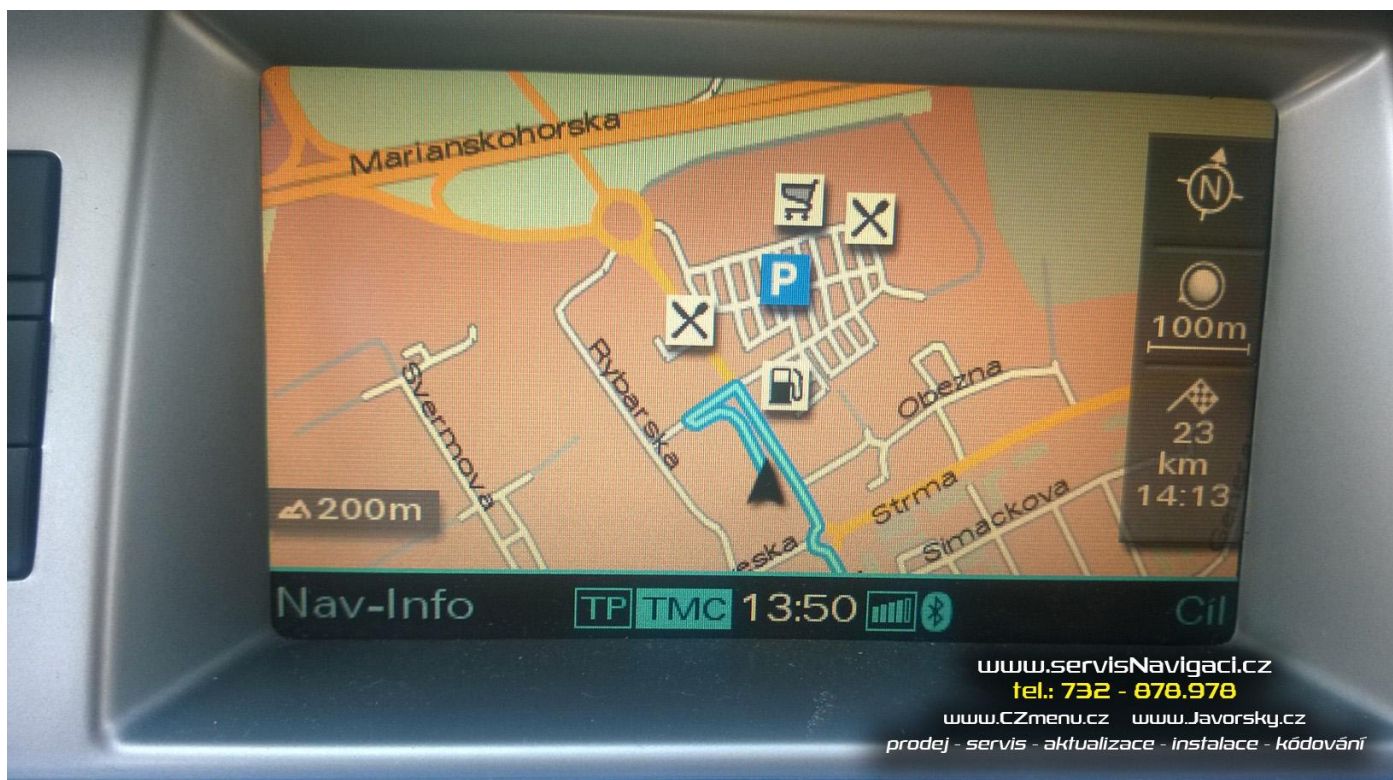

29.8.2019 Čeština + aktualizace MMI 2G v Audi A6 2005

Nový majitel vozu přijel na úpravy. Aktualizován firmware MMI na poslední verzi. Instalována čeština, včetně českých hlasových pokynů navigace. Nastaveno denní svícení, zobrazení stavu baterie a oleje, a zamykání po rozjezdu. Celkový čas instalace cca 4 hodiny.