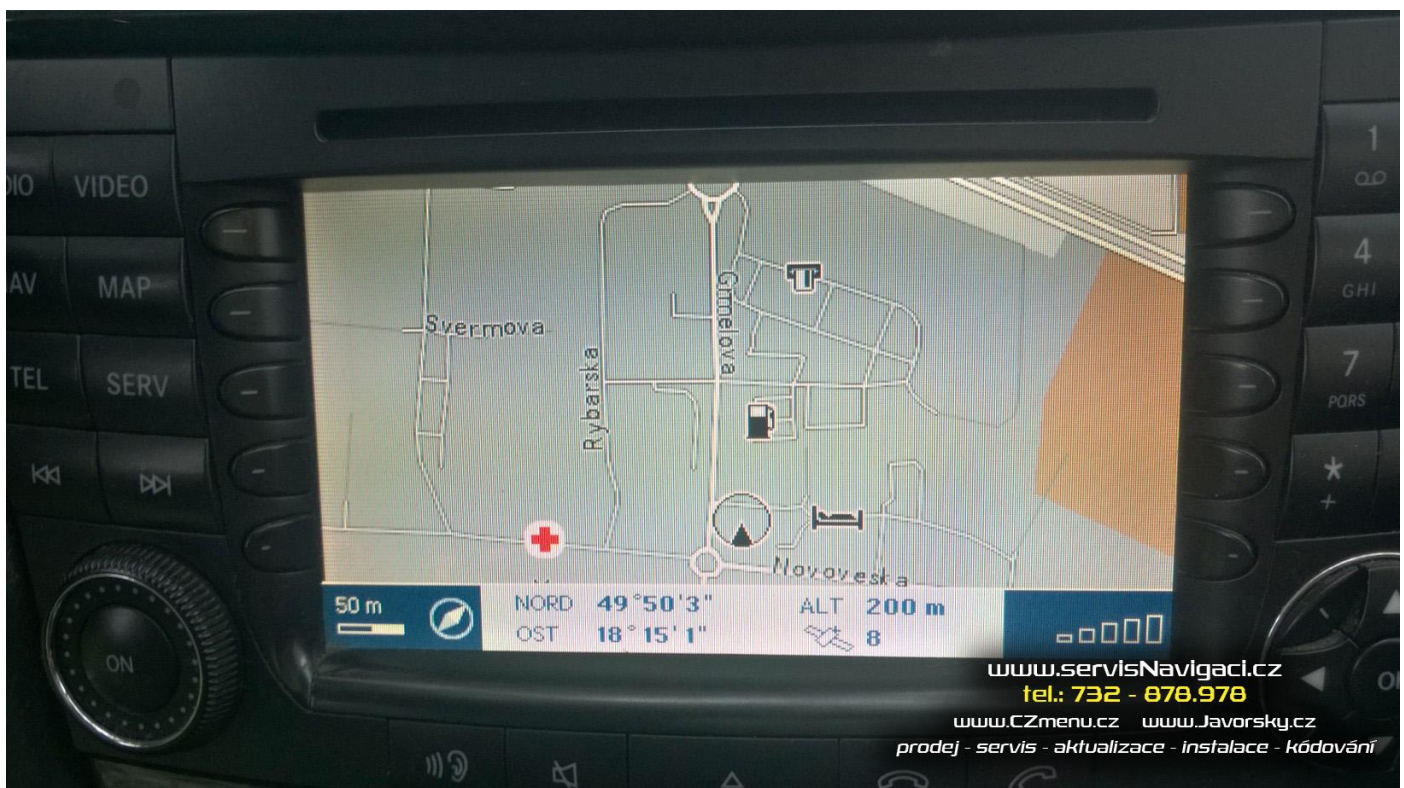

**8.8.2019** Aktualizace navigace Comand NTG1 v Mercedes E320 2007

Spokojený majitel vozu přijel na nové mapy. Aktualizován firmware Comand na poslední verzi. Instalována nejnovější mapa Evropy. Celkový čas instalace cca 3 hodiny.