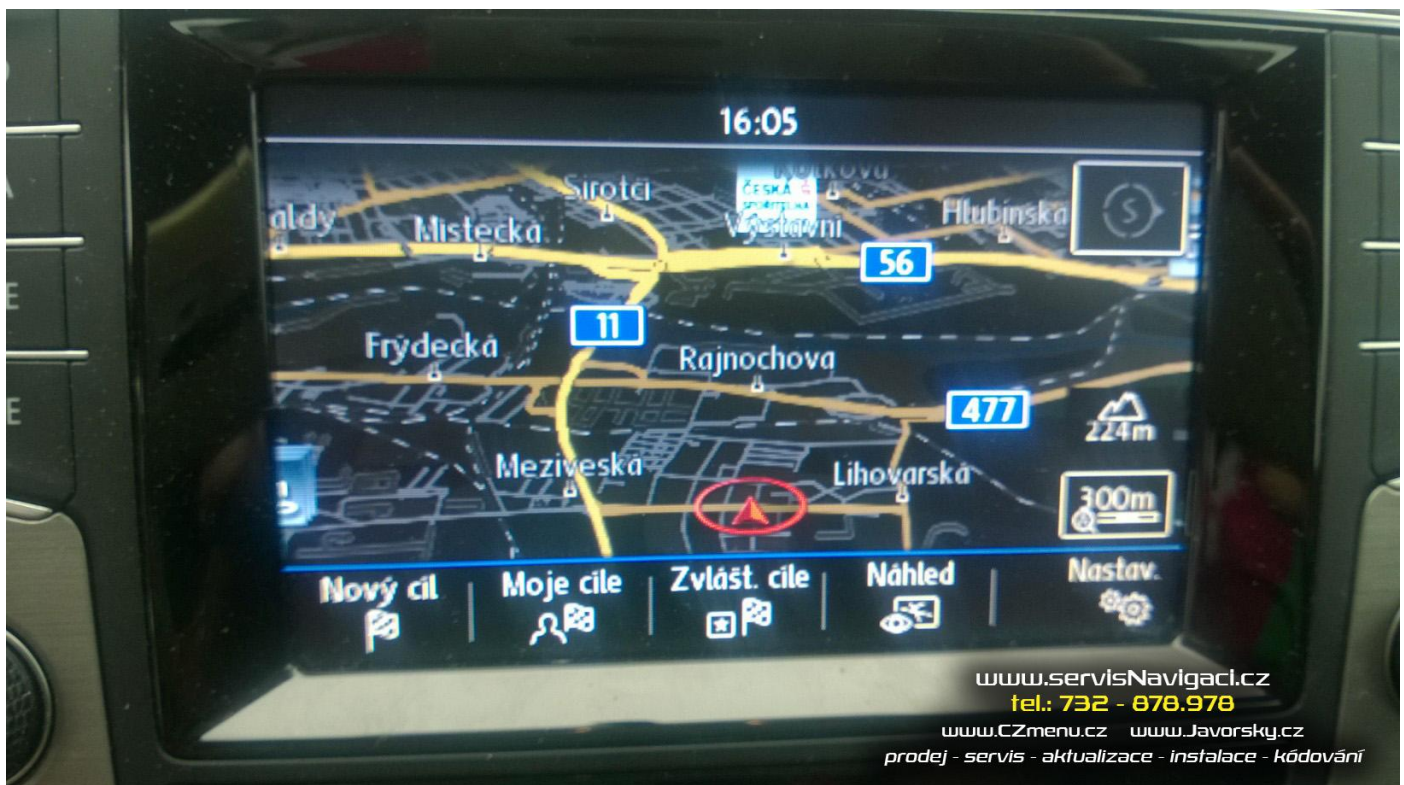

29.7.2019 Aktualizace navigace Discover Media ve Volkswagen Golf 2014

Nový majitel vozu přijel na aktualizaci mapy. Aktualizována a vložena nejnovější mapa Evropy. Celkový čas instalace cca hodina.

(Záložní kopie archívu ve formátu PDF. Pro online archív využijte náš [Facebook](#), [Instagram](#) a [Tweeter](#). Více na www.servisnavigaci.cz)