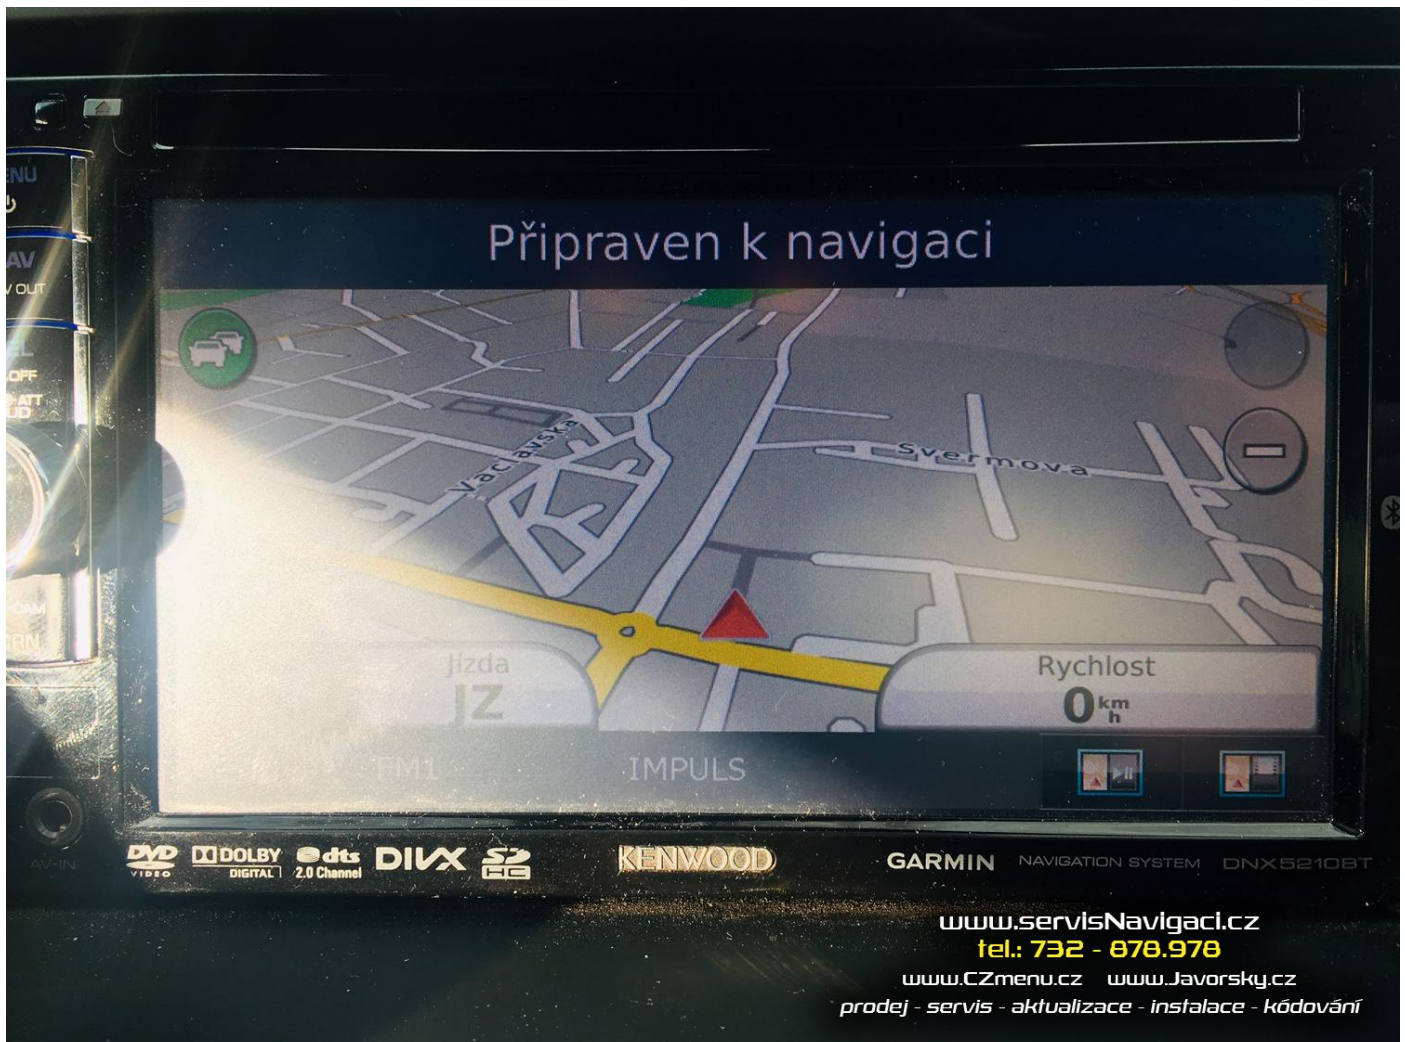

27.3.2019 Aktualizace Kenwood DNX 5210 BT v Hyundai i40 2012

Automobil přivezen z Belgie, s již zabudovanou navigací Kenwood. Aktualizovány mapy na nejnovější verzi. Celkový čas instalace cca hodina.

(Záložní kopie archívu ve formátu PDF. Pro online archív využijte náš [Facebook](https://www.facebook.com), [Instagram](https://www.instagram.com) a [Tweeter](https://www.twitter.com). Více na www.servisnavigaci.cz)