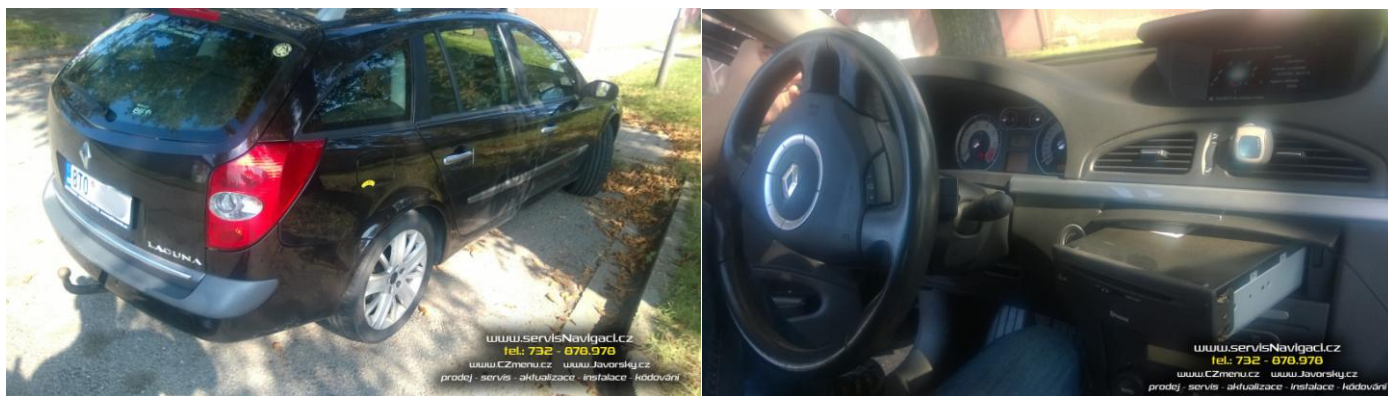

8.1.2019 Výměna GPS antény + aktualizace Carminat v Renault Laguna 2006

Zákazník přijel s navigací, která ukazovala polohu na Ukrajině. Po prohlídce zjištěna vadná GPS anténa. Provedena výměna. Aktualizován firmware Carminat na poslední verzi. Vloženo CD s poslední vydanou mapou střední Evropy 2012-13, dále se tento typ navigace nepodporuje. Celkový čas instalace cca 2 hodiny.