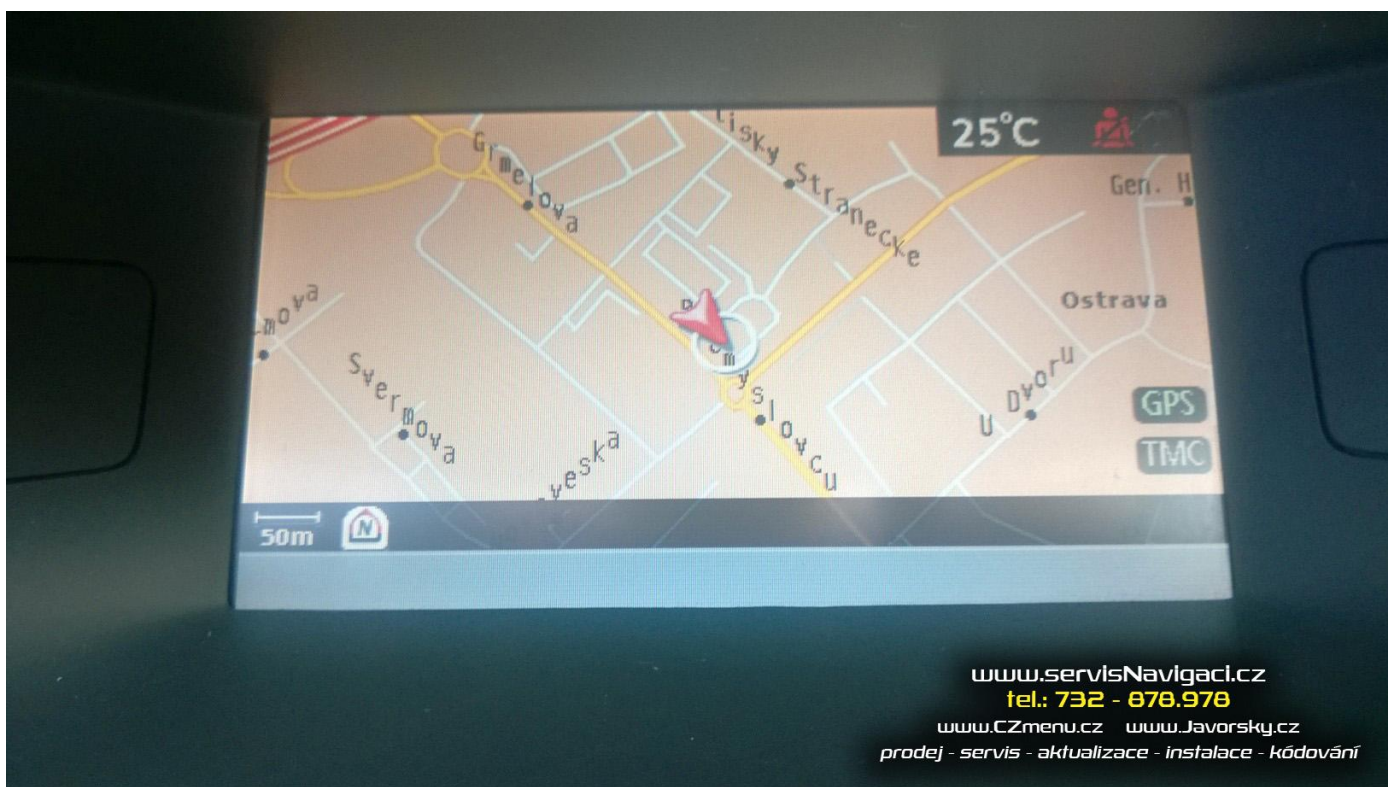

8.1.2019 Výměna GPS antény + aktualizace Carminat v Renault Laguna 2006

Zákazník přijel s navigací, která ukazovala polohu na Ukrajině. Po prohlídce zjištěna vadná GPS anténa. Provedena výměna. Aktualizován firmware Carminat na poslední verzi. Vloženo CD s poslední vydanou mapou střední Evropy 2012-13, dále se tento typ navigace nepodporuje. Celkový čas instalace cca 2 hodiny.