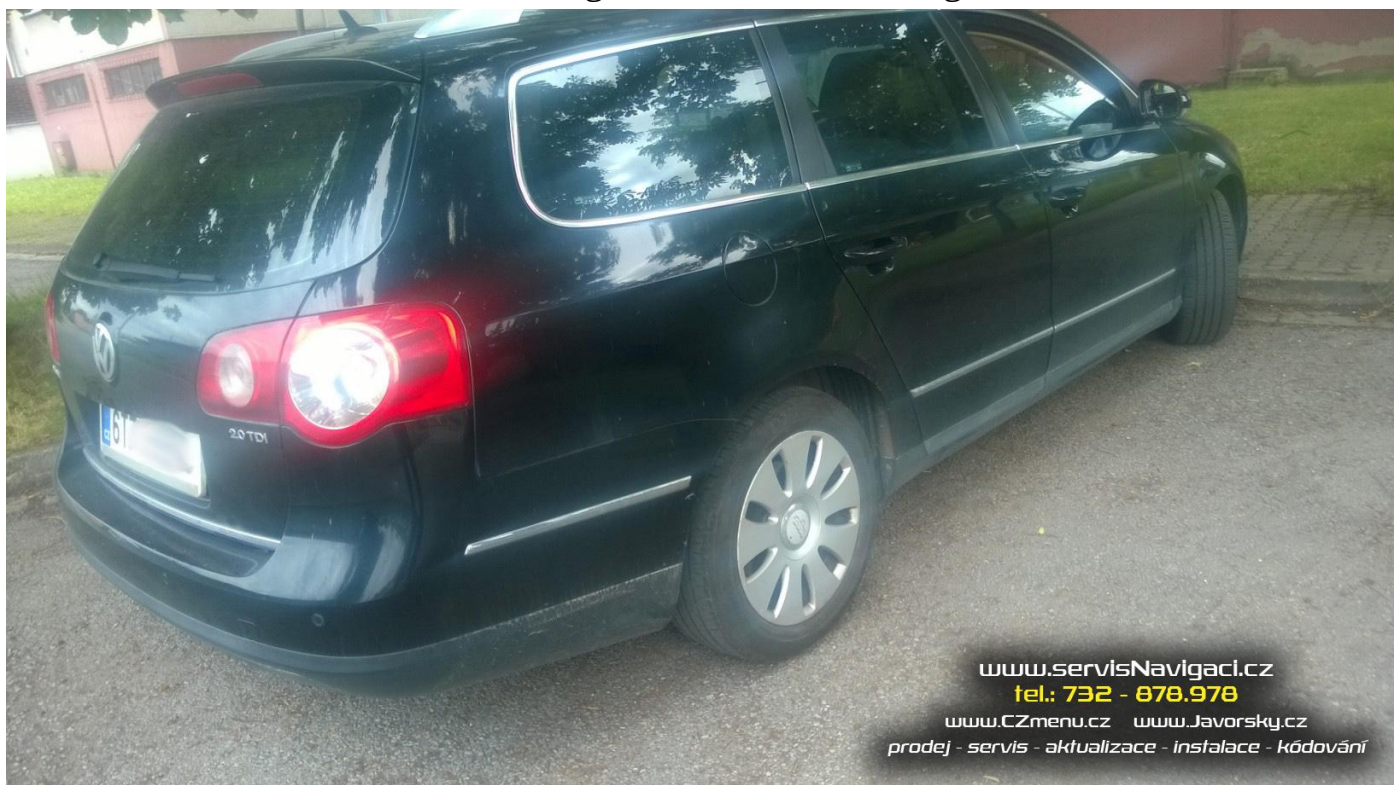

8.10.2018 Čistění + aktualizace navigace MFD2 ve Volkswagen Passat 2007

Nový majitel vozu koupil auto bez funkční navigace – nenačítala mapu. Jednotka vytažena a vyčistěna. Vloženo CD s polední vydanou mapou ČR a PL 2013-14, dále se tato navigace nepodporuje. Celkový čas instalace cca hodina.