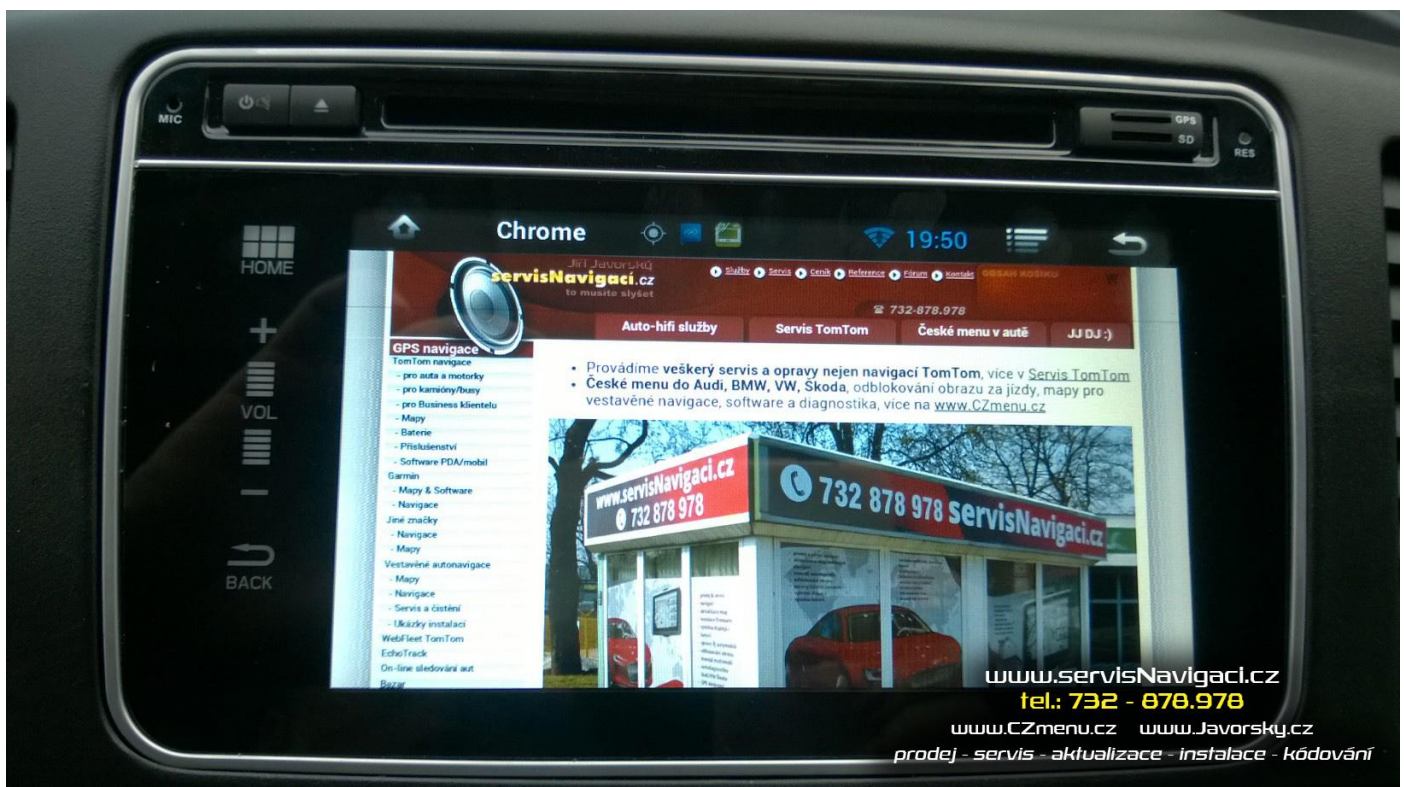

12.9.2018 Montáž televize, navigace a multimédií ve Volkswagen T5 2014

Zákazník se obrátil s požadavkem na instalaci multimédií a internetu. Provedena kompletní montáž... Zabudován modul DVB-T2 pro digitální televizi. Doplněny chybějící antény. Namontována parkovací kamera. Vyměněno původní rádio za novou multimediální jednotku. Instalována nejnovější mapa Evropy. Celkový čas instalace cca 2 dny.