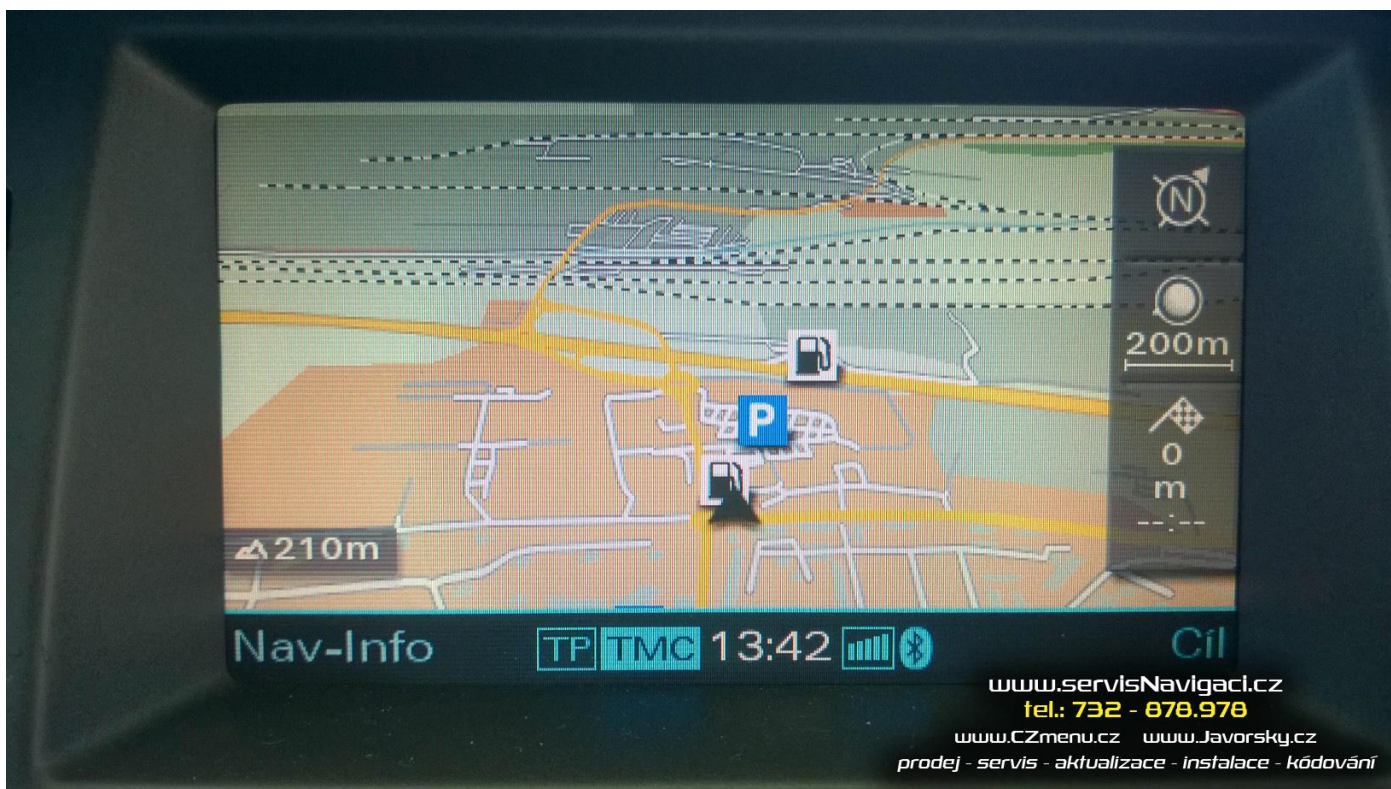

6.9.2018 Oprava + čeština + aktualizace MMI 2G v Audi A6 2007

Zákazník přijel s nefunkční navigací – ukazovala polohu v Bělorusku. Po prohlídce zjištěna vada na GPS anténě, a teda provedena výměna. Aktualizován firmware MMI na poslední verzi. Instalována čeština, včetně českých hlasových pokynů navigace. Vloženo DVD s nejnovější mapou Evropy. Celkový čas instalace cca 5 hodin.