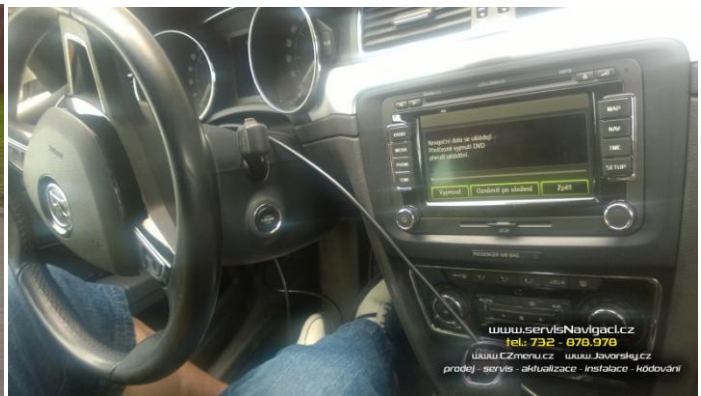

**5.9.2018** Odblok + úpravy + aktualizace Columbus ve Škoda Superb 2015

Automobil přivezen z Německa, s původním nastavením a mapou. Deaktivován systém Start/Stop. Aktivováno zavírání pátých dveří tlačítkem z místa řidiče i pomocí dálkového ovladače. Aktualizován firmware Columbus na poslední verzi. Odblokován obraz médií. Instalována nejnovější mapa Evropy. Doplněny chybějící funkce (denní svícení, zamykání po rozjezdu, přisvětlení do zatáček atd.). Celkový čas instalace cca 3 hodiny.