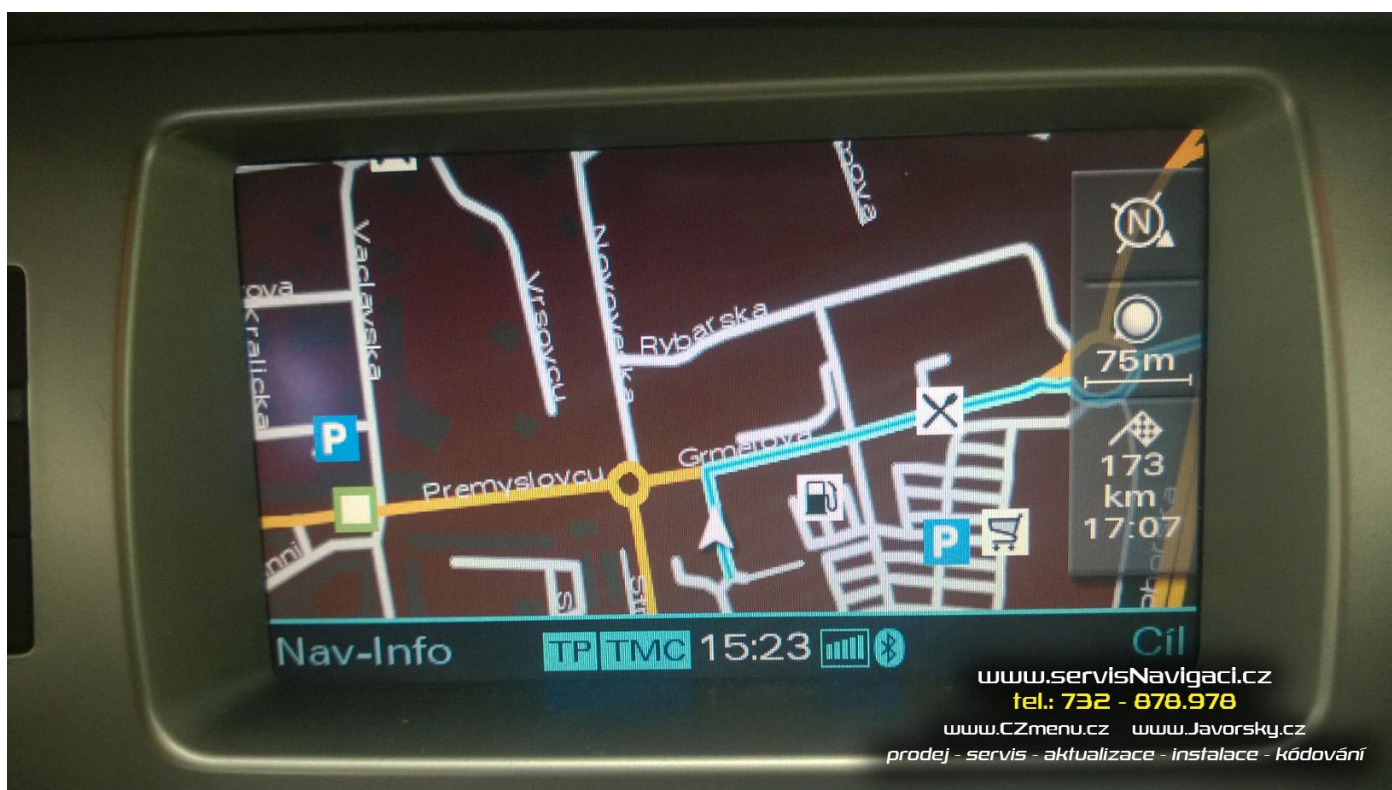

15.6.2018 Bluetooth + čeština + mapy MMI 2G v Audi Q7 2007

Nový majitel vozu přijel na úpravy, na cestu k nám jej vedla přenosná navigace - zabudovaná nebyla funkční. Aktualizován firmware MMI na poslední verzi. Instalována čeština, včetně českých hlasových pokynů navigace. Aktivováno a nakódováno Bluetooth handsfree. Jednotka navigace vytažena z vozu a kompletně vyčištěna. Doplněno zobrazení stavu baterie a oleje. Vloženo DVD s nejnovější mapou Evropy. Celkový čas instalace cca 3 hodiny.