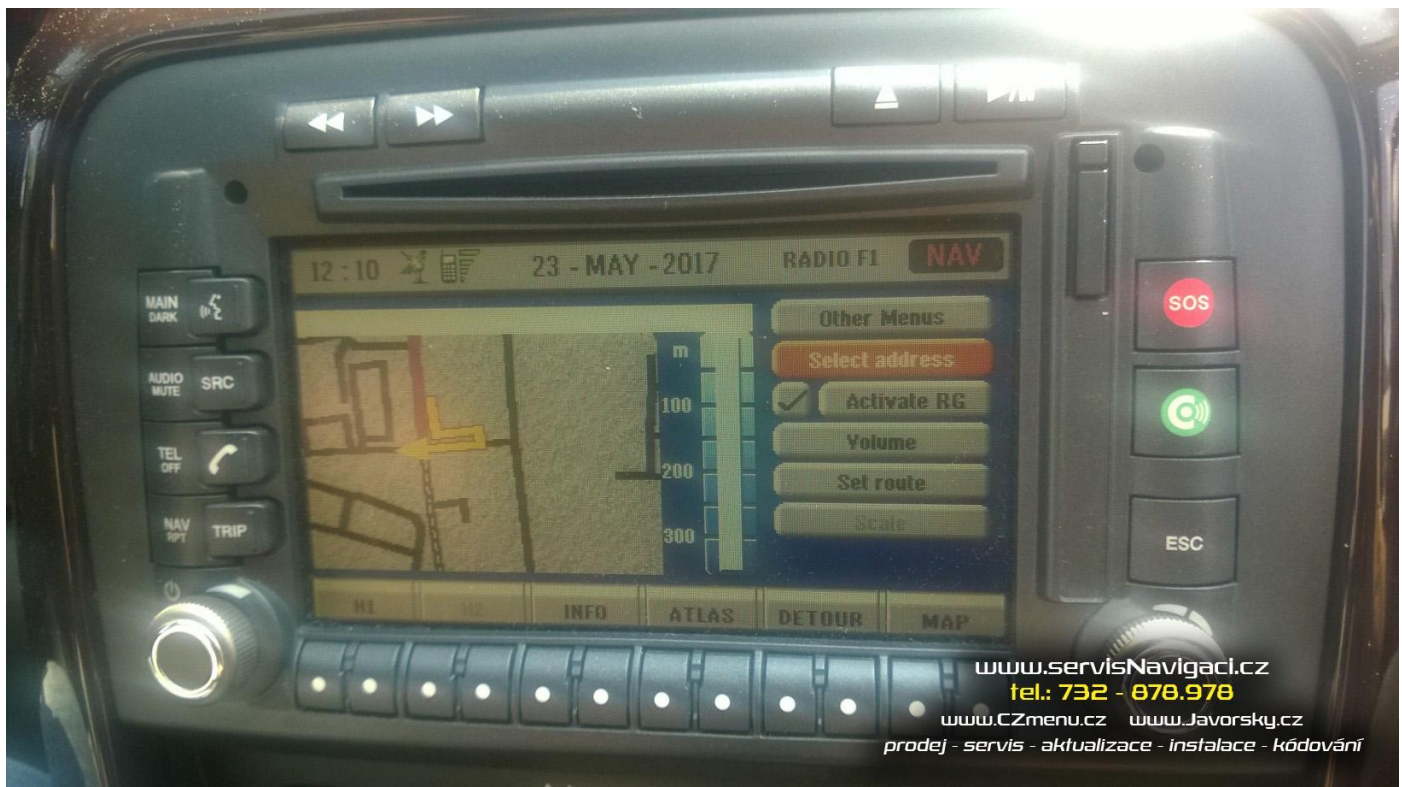

16.5.2018 Aktualizace navigace Connect Nav+ ve Fiat Croma 2006

Nový majitel vozu jej pořídil bez funkční navigace – chyběla mapa. Vloženo CD s poslední vydanou mapou z roku 2010-11, dále se tato navigace nepodporuje. Celkový čas instalace cca 3 hodiny.