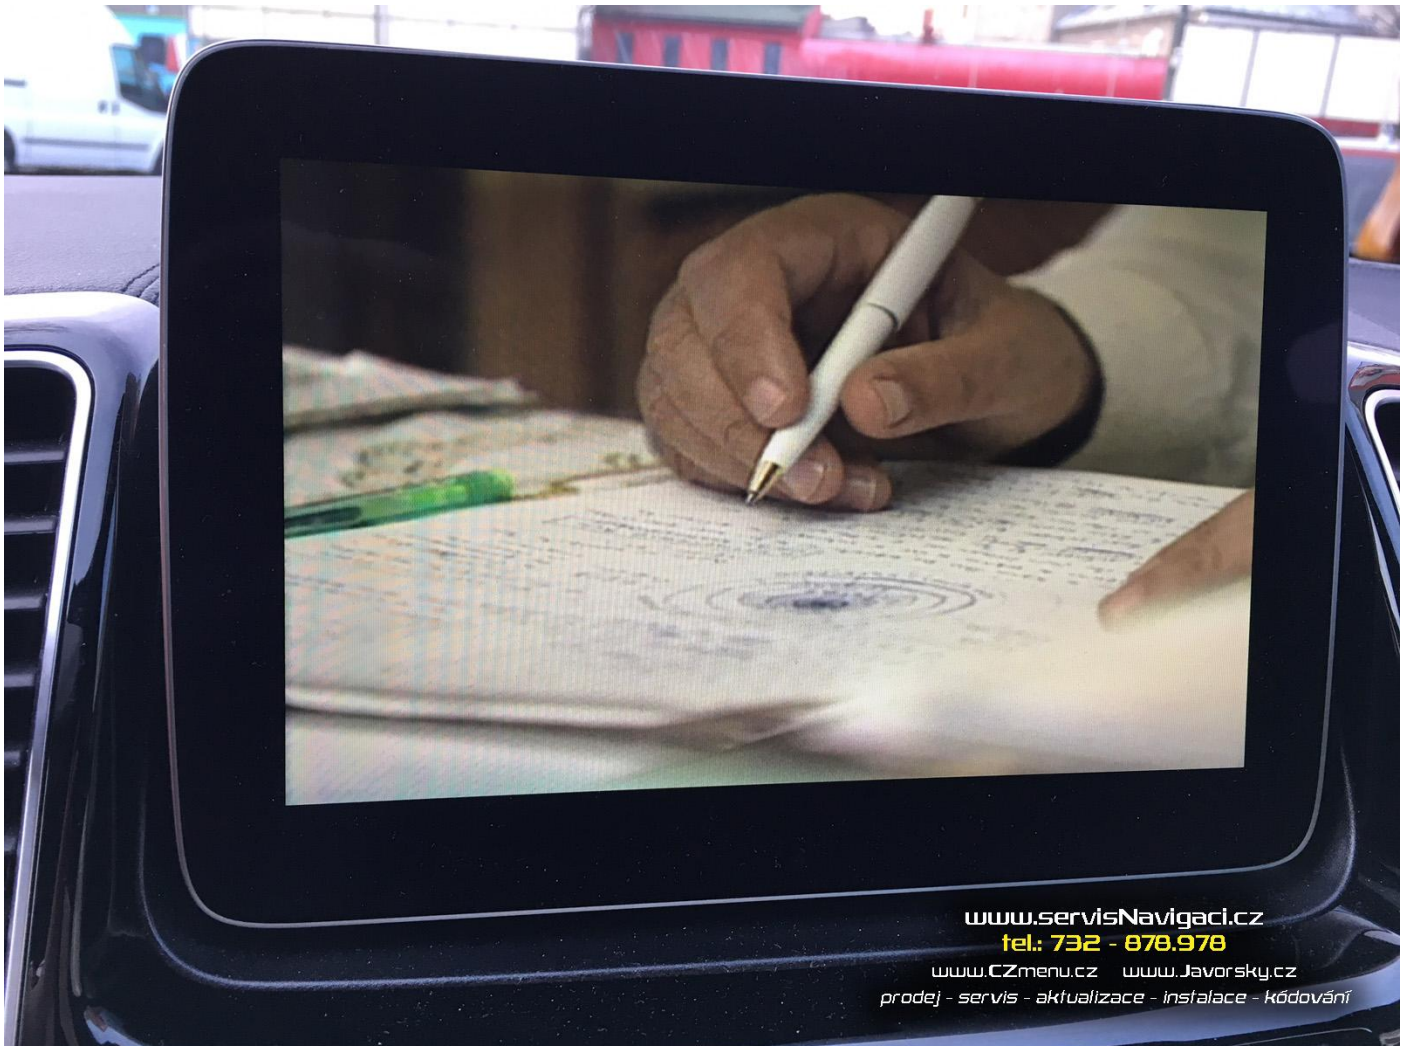

9.4.2018 Odblok medií Comand Online v Mercedes Benz GLE AMG 2017

Zákazník přivezl druhý stejný model vozu na úpravy. Demontována část palubní desky, vložen speciální modul a odblokován obraz médií. Celkový čas instalace cca 2 hodiny.