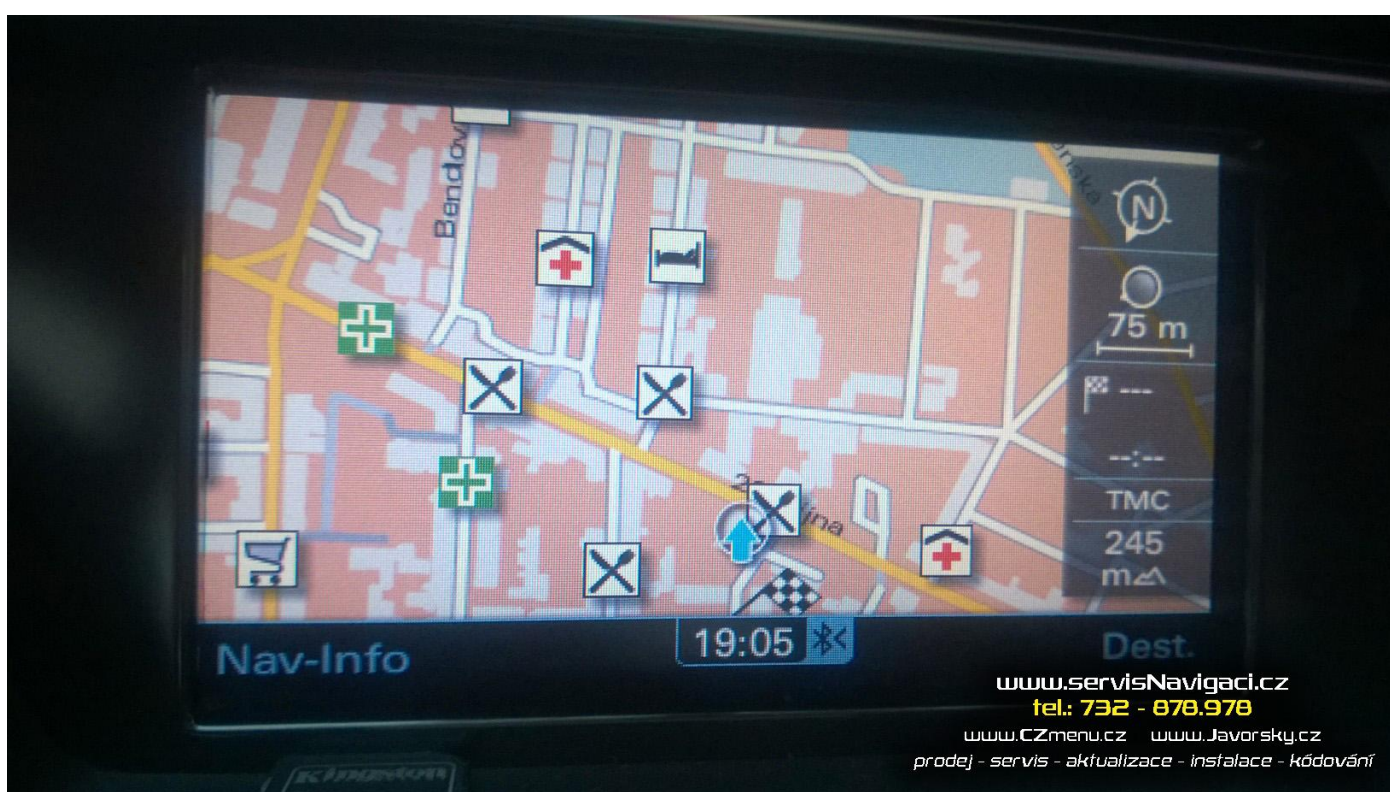

26.2.2018 Aktualizace navigace MMI 3G Basic v Audi A4 2011

Nově přivezený vůz bez aktivní navigace – chyběla paměťová karta. Aktualizován firmware MMI na poslední verzi. Vložena paměťová karta s nejnovější mapou Evropy. Celkový čas instalace cca hodina.