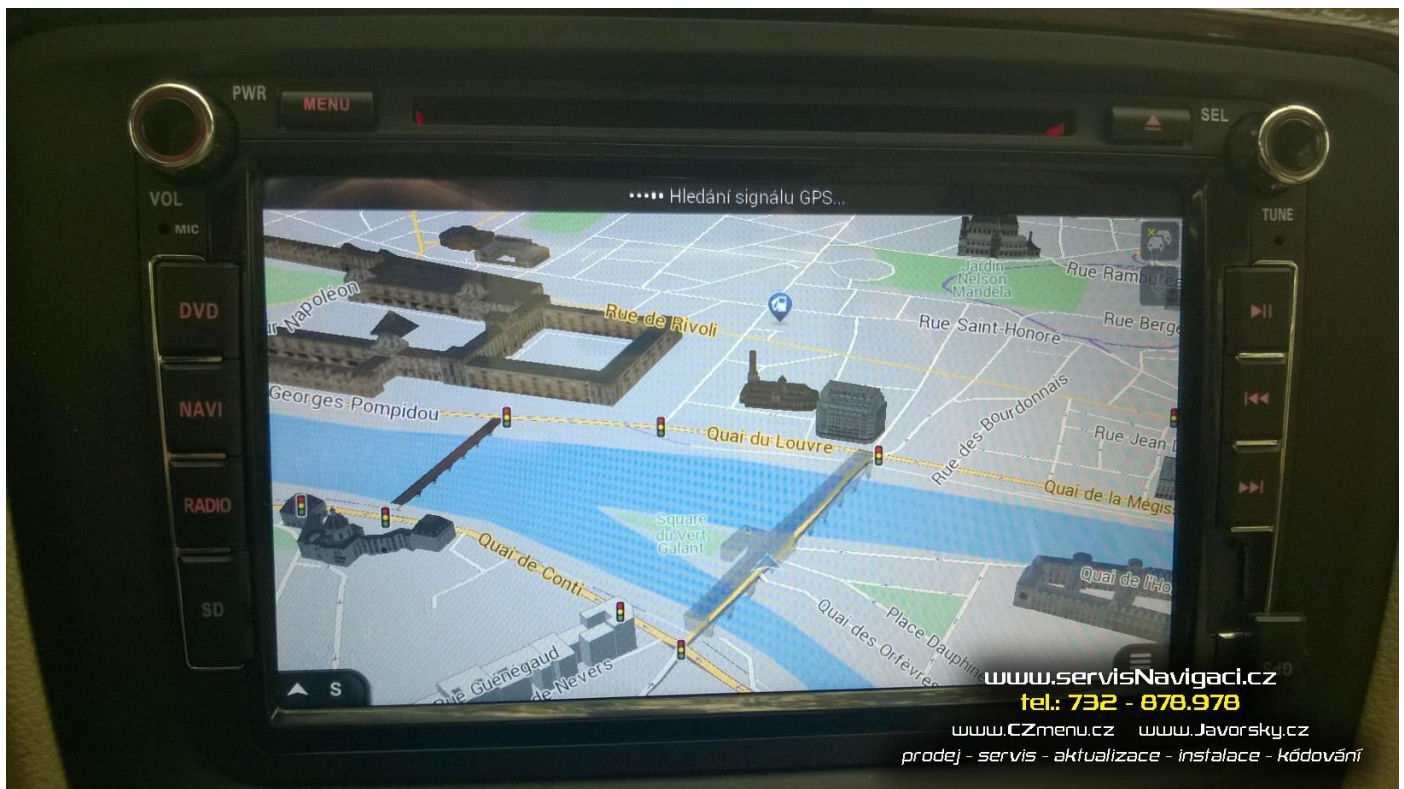

**21.2.2018** Oprava + aktualizace čínské navigace ve Škoda Superb 2014

Zákazník pořídil vůz s již zabudovanou čínskou multimediální jednotkou, nicméně navigace ukazovala polohu v Paříži. Po prohlídce zjištěna vadná GPS anténa, a provedena její výměna. Aktualizován firmware iGO na poslední verzi. Doplněna čeština včetně českých hlasových pokynů navigace. Instalována nejnovější mapa Evropy, s podporou zobrazení 3D budov, reálných staveb a online dopravních informací. Celkový čas instalace cca 2 hodiny.