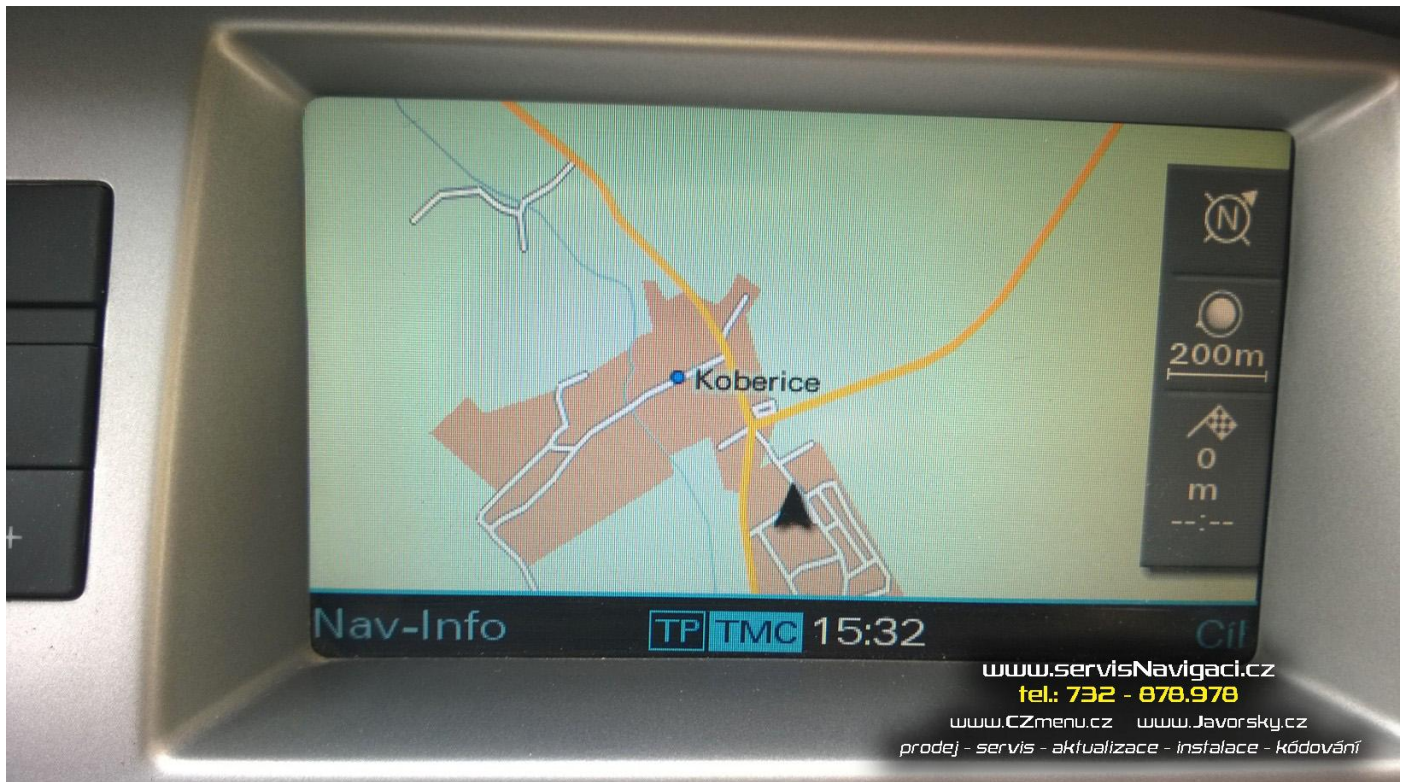

**2.2.2018** Čeština + aktualizace MMI 2G v Audi A6 2007

Automobil s původní „výbavou“ navigace z roku 2006. Aktualizován firmware MMI na poslední verzi. Instalována čeština, včetně českých hlasových pokynů navigace. Vloženo DVD s nejnovější mapou Evropy. Doplněny chybějící funkce (zprovozněno denní svícení, logo S6 na displeji, zamykání po rozjezdu, zobrazení stavu oleje a baterie atd.). Celkový čas instalace cca 4 hodiny. Realizováno s dojezdem ke klientovi do Koberic u Brna.