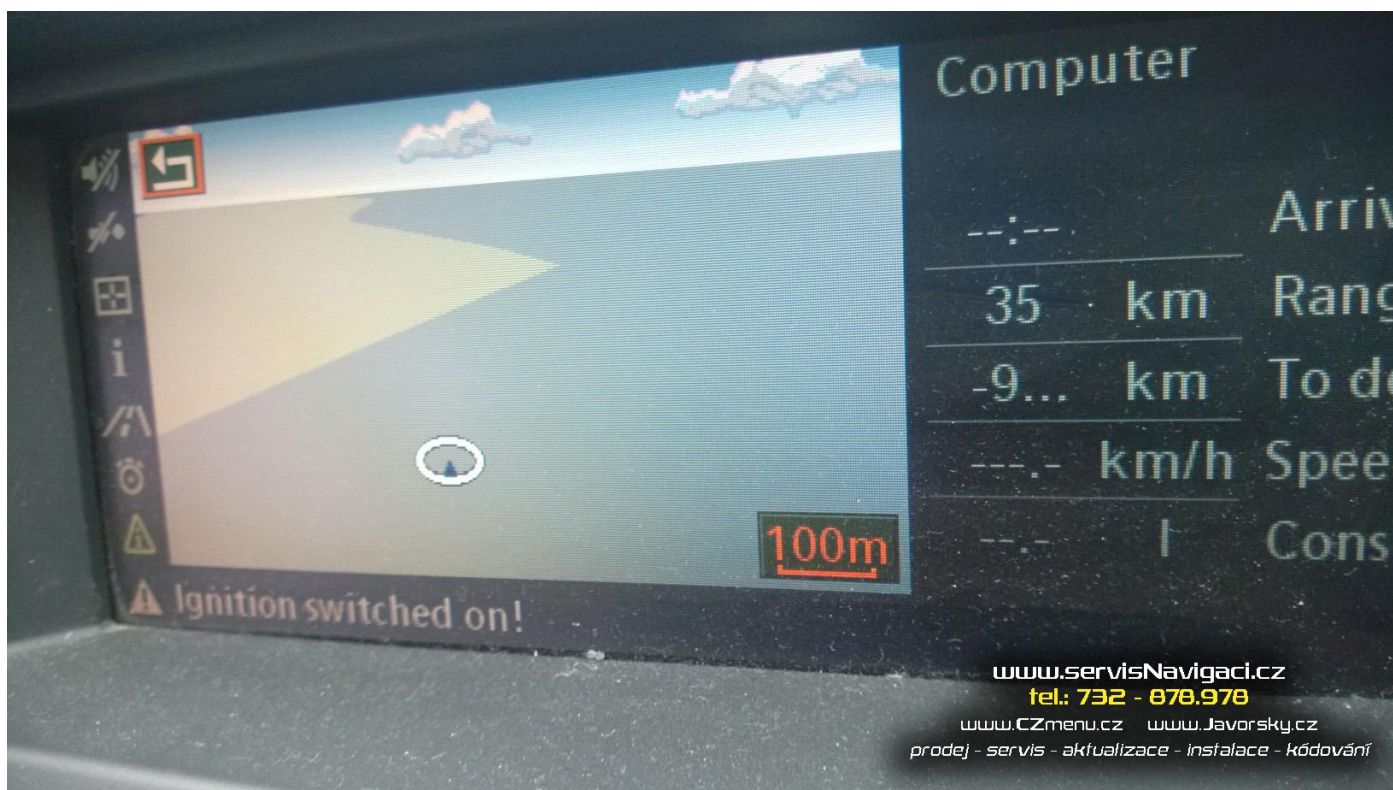

16.1.2018 Výměna DVD mechaniky CCC Professional v BMW X5 2009

Autoservis přijel s automobilem klienta, kde nebyla funkční navigace – i při vloženém DVD jej systém nenačetl. Jednotka navigace demontována a kompletně vyčištěna, ale bohužel nepomohlo, laser už nefungoval. Takže se musela vyměnit za novou. Poté vše složeno a odzkoušeno. Celkový čas instalace cca hodina + 10 dní čekání na díly.