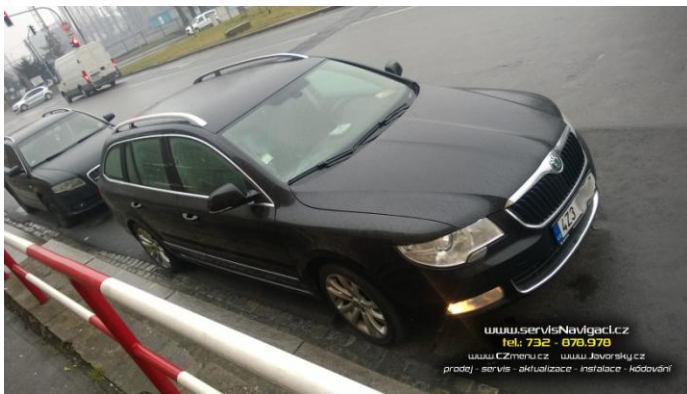

4.1.2018 Odblok + aktualizace navigace Columbus ve Škoda Superb 2011

Zákazník k nám byl přeposlán z autorizovaného servisu, kde se nepovedla instalace mapy. Navigace měla nefunkční DVD mechaniku, kterou ale zákazník jinak nevyužíval. Proto byla jednotka demontována z vozu a pro potřebu instalace dočasně použita náhradní mechanika. Aktualizován firmware Columbus na poslední verzi. Odblokován obraz médií. Instalována nejnovější mapa Evropy. Vracena původní mechanika a vše zkompletováno do původního stavu. Celkový čas instalace cca 3 hodiny.