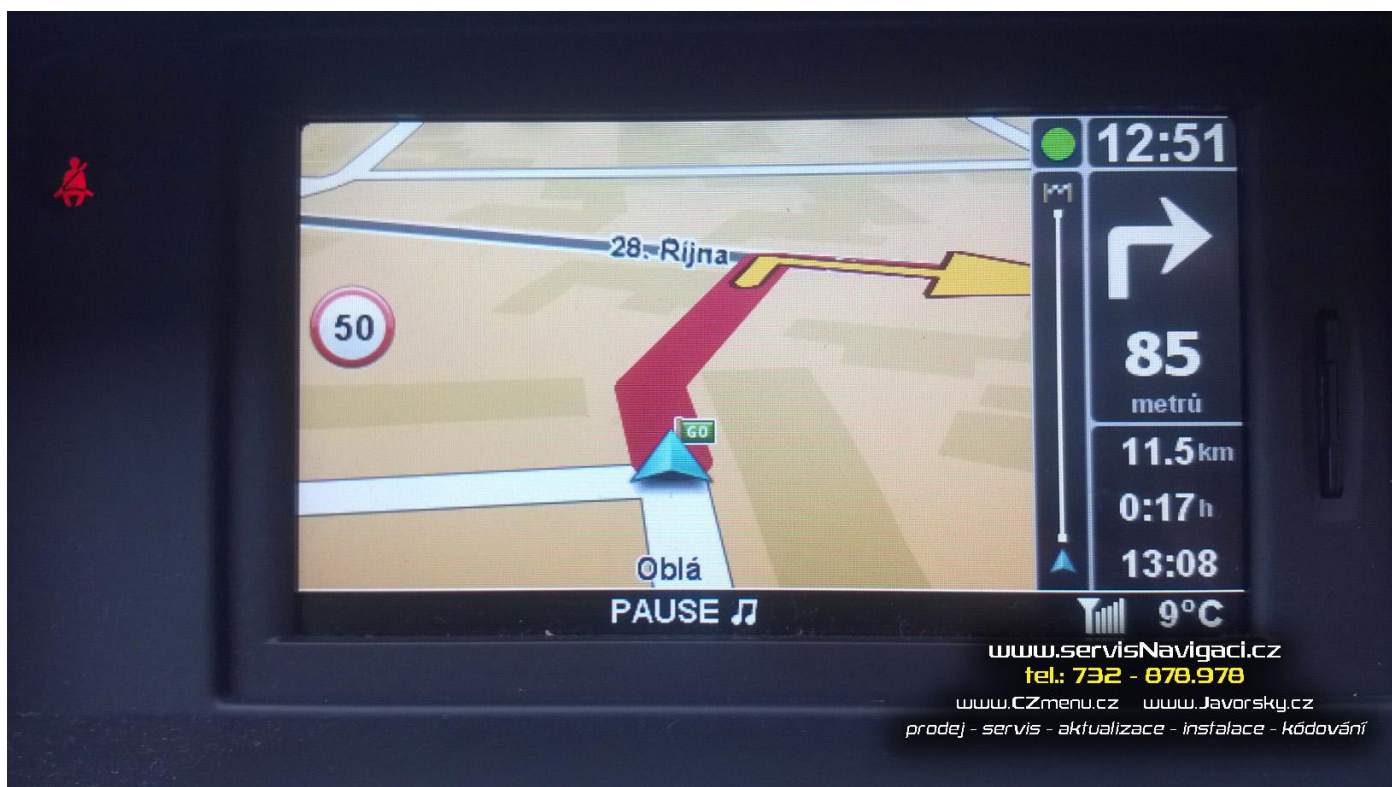

21.12.2017 Aktualizace navigace TomTom Live v Renault Laguna 2011

Automobil dovezen z Belgie, bez map střední Evropy. Aktualizován firmware TomTom na poslední verzi. Zprovozněny služby Live. Instalována nejnovější mapa Evropy. Celkový čas instalace cca 2 hodiny.