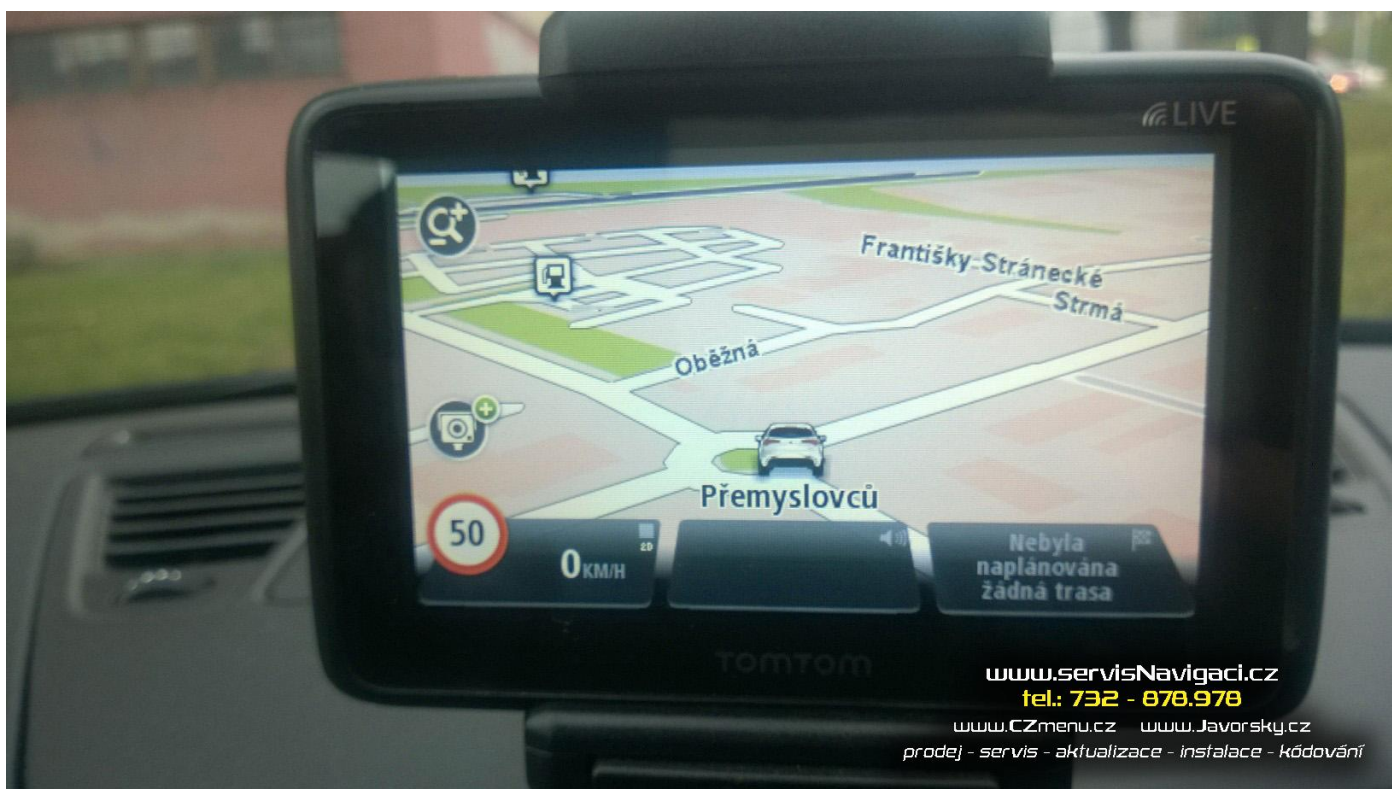

23.11.2017 Instalace + aktualizace TomTom Blue & Me 2 v Alfa Romeo Giulietta 2012

Nový majitel zakoupil vůz bez přípravy na navigace. Objednán a posléze doplněn držák navigace TomTom. Systém Blue & Me 2 spárován s novou navigací. Aktualizován firmware navigace na poslední verzi. Do navigace doplněna čeština i české hlasové pokyny navigování. Instalována nejnovější mapa Evropy. Celkový čas instalace cca 2 hodiny + cca týden čekání na díly.