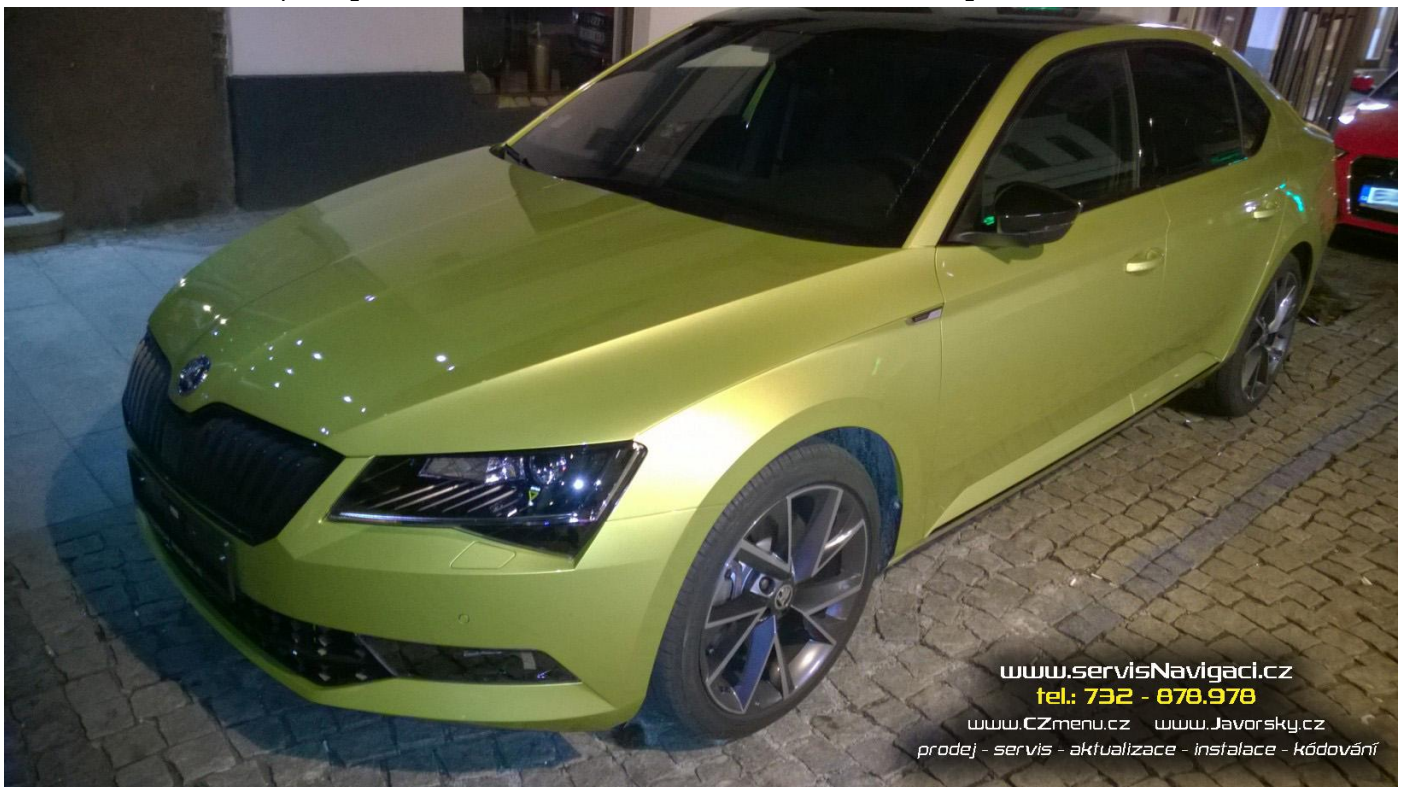

17.10.2017 Start/Stop + odblok MIB Columbus ve Škoda Superb 2017

Nový vůz přijel na úpravy. Deaktivován systém Start/Stop. Odblokován obraz médií. Doplněno zavírání kufru tlačítkem z místa řidiče i pomocí dálkového ovladače. Aktivováno protočení rafiček po klíčku. Doplněny chybějící funkce (zobrazení jízdních profilů, Offroad menu, zobrazení síly větráku v režimu Auto atd.). Celkový čas instalace cca hodina.