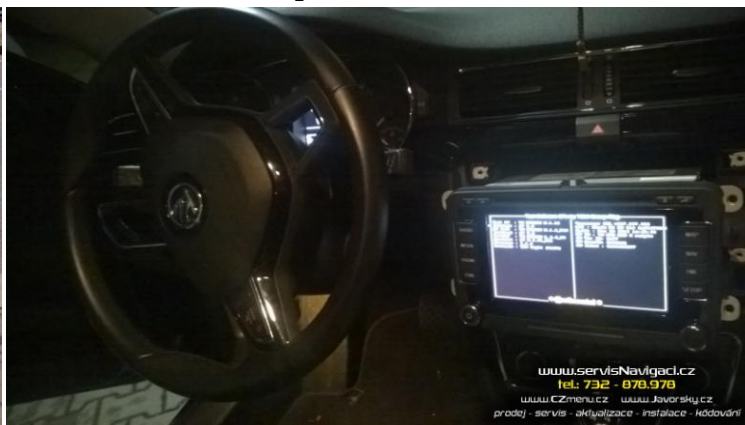

**21.7.2017** Odblok + úpravy Columbus verze 6 ve Škoda Superb 2015

Nově přivezený vůz z Německa. Deaktivován systém Start/Stop. Aktivováno zavírání 5 dveří tlačítkem z místa řidiče, i pomocí dálkového ovladače. Odblokován obraz médií. Nakódovány nové funkce vozu (přisvětlení do zatáček, protočení rafiček po klíčku atd.). Celkový čas instalace cca hodina.