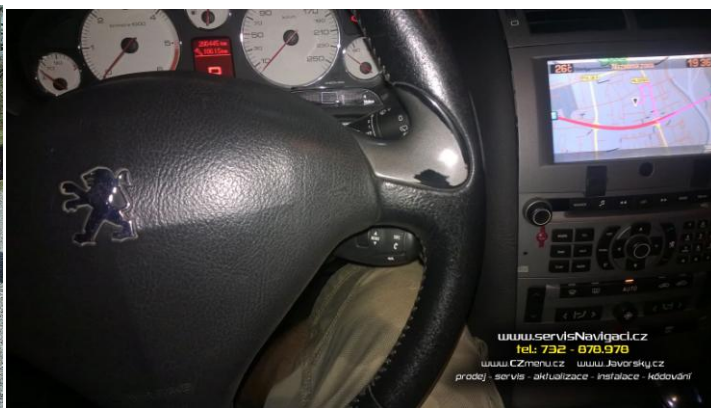

8.2.2017 Čeština + aktualizace navigace RT3 v Peugeot 407 SW 2005

Nový majitel vozu se obrátil s požadavkem na češtinu a aktualizaci. Aktualizován firmware RT na poslední verzi. Instalována čeština, včetně českých hlasových pokynů navigace. Vloženo CD s nejnovější mapou střední Evropy. Celkový čas instalace cca hodina. Realizováno s dojezdem ke klientovi do Olomouce.