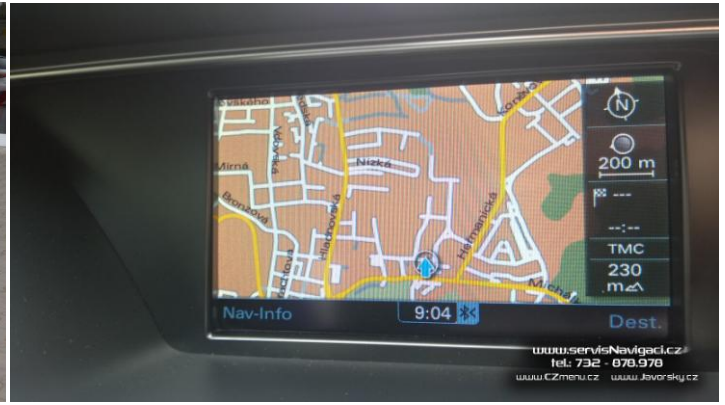

7.11.2016 Start/Stop + čeština + aktualizace navigace MMI 3G Basic v Audi A4 2014

Automobil přivezen z Německa, bez funkční navigace – chyběla mapa. Aktualizován firmware jednotky MMI na poslední verzi. Instalována čeština, včetně českých hlasových pokynů navigace. Vložena paměťová karta s nejnovější mapou Evropy. Deaktivován systém Start/Stop. Celkový čas instalace cca 2 hodiny.