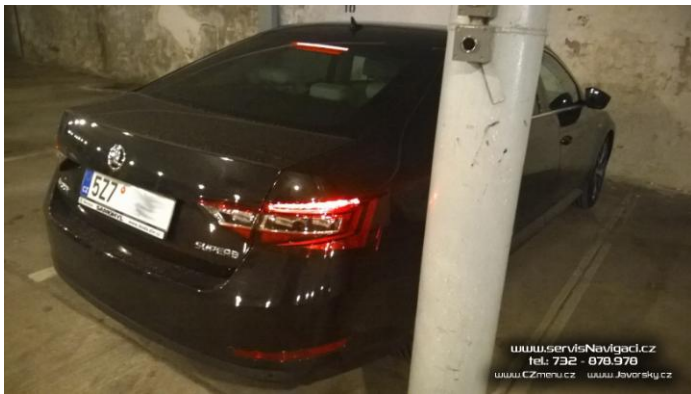

28.7.2016 Deaktivace Start/Stop + odblok MIB Columbus ve Škoda Superb 2016

Nový majitel vozu požadoval úpravy chování vozu. Změněn odstín interiérových LED proužků na požadovaný (libovolný...) odstín. Odblokován obraz médií. Deaktivován systém Start/Stop. Přidána možnost zobrazení síly ventilátorů v Auto režimu. Doplněna možnost „Zobrazit litry k dočerpání“. Celkový čas instalace cca hodina. Realizováno s dojezdem ke klientovi do Zlína.