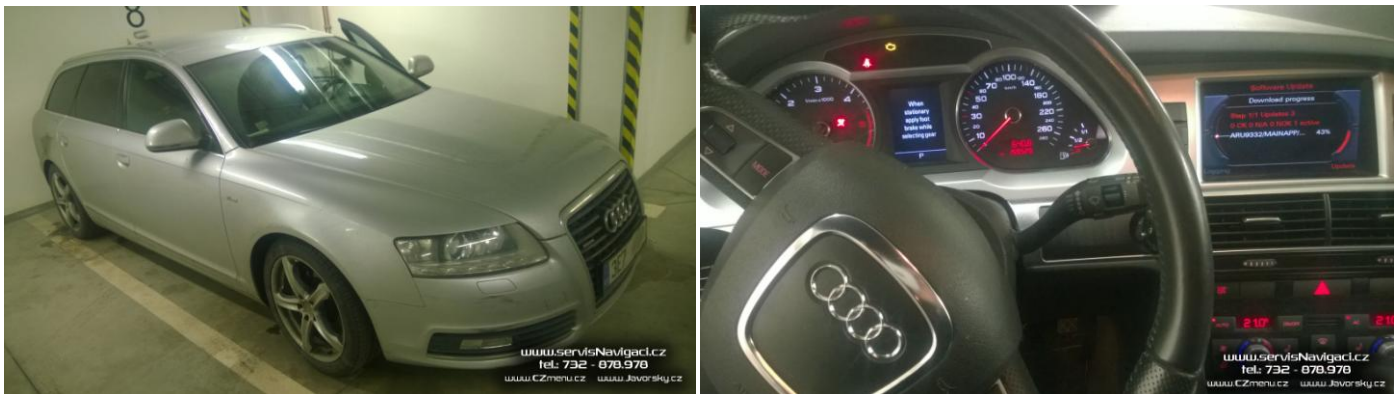

5.5.2016 Kódování + aktualizace navigace MMI 3G v Audi A6 2009

Zákazník přijel na aktualizaci mapy. Aktualizován firmware MMI na poslední verzi. Odblokován obraz médií. Doplněny chybějící funkce (baterie, zamykání, přisvětlení do zatáček atd.) Instalována nejnovější mapa Evropy, nově s podporou 3D zobrazení, a vykreslení reálných staveb. Celkový čas instalace cca 5 hodin.