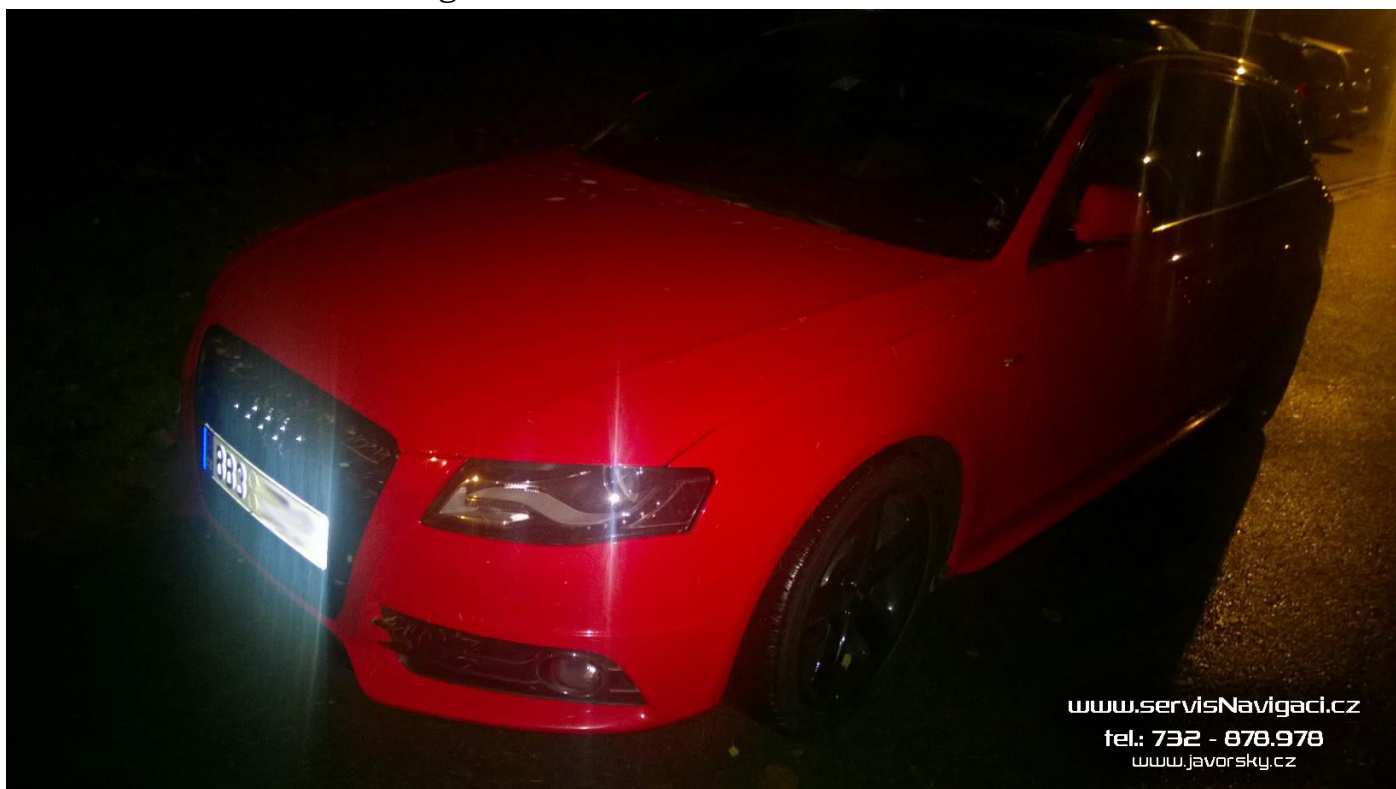

18.2.2016 Aktualizace navigace MMI 2G v Audi A4 2009

Majitel přijel na aktualizaci map. Aktualizován firmware jednotky MMI na poslední verzi. Vloženo DVD s nejnovější mapou Evropy. Celkový čas instalace cca 4 hodiny.