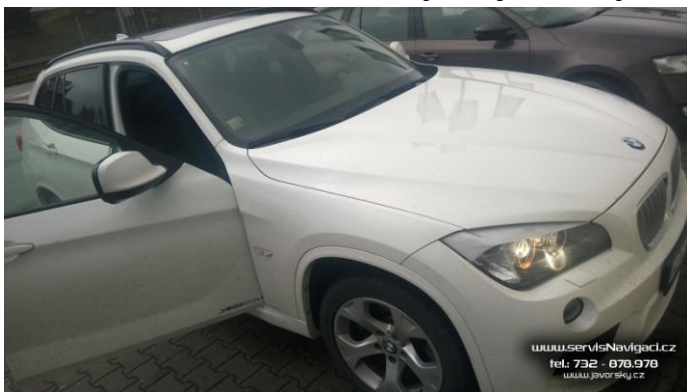

22.1.2016 Instalace češtiny do jednotky CIC Premium v BMW X1 2011

Instalace češtiny do multimediální jednotky CIC ve verzi Premium, včetně českých hlasových pokynů navigace. Celkový čas instalace cca 2 hodiny.