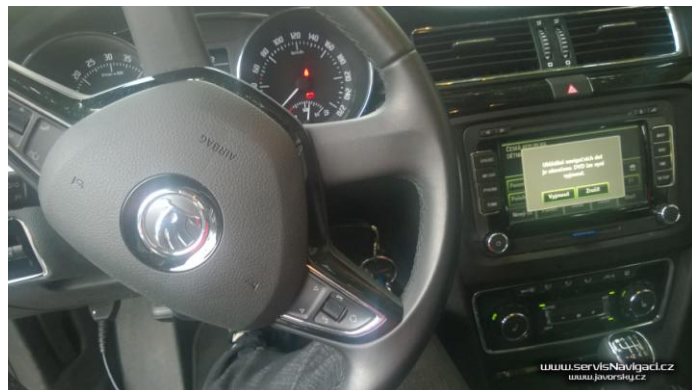

**20.7.2015** Aktivace dveří + aktualizace navigace Columbus ve Škoda Superb 2013

Vůz byl prodán s menším typem navigace, zákazník si pořídil starší Columbus s původními mapami. Aktualizován firmware na poslední verzi, odblokován obraz médií a instalovány nejnovější mapy. Aktivována možnost zavírání elektronických 5 dveří pomocí tlačítka na palubovce i na dálkovém ovladači. Celkový čas instalace cca 4 hodiny.