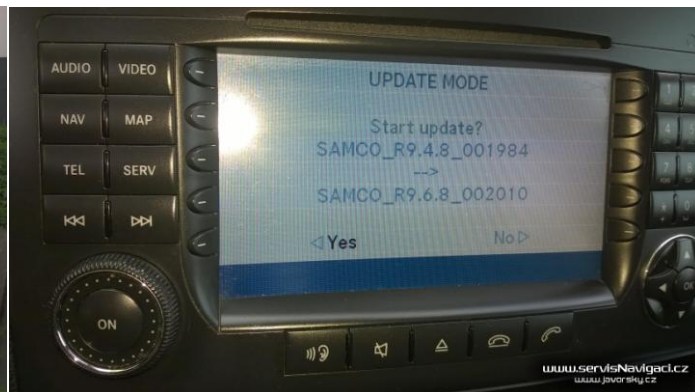

18.6.2015 Aktualizace navigace Comand 2.0 v Mercedes Benz ML 2007

Automobil s původní mapou v navigaci, z dnešního pohledu již spíše nepoužitelnou pro ježdění v ČR. Aktualizován firmware jednotky Comand 2.0 na poslední verzi, a vloženo DVD s nejnovější mapou Evropy. Celkový čas instalace cca 30 minut.