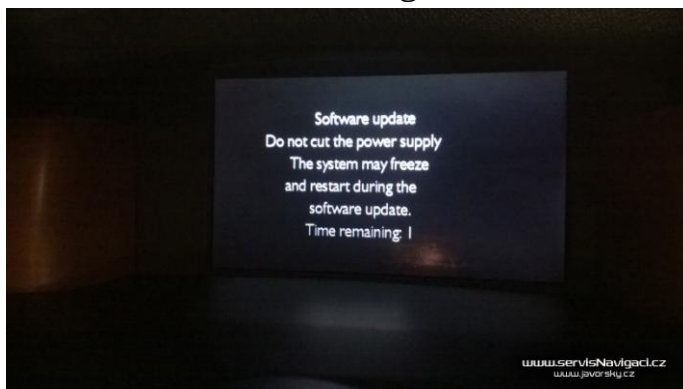

25.2.2015 Aktualizace navigace Carminat Bluetooth CD v Renault Laguna 2008

Nejprve aktualizován řídicí firmware systému Carminat Bluetooth. Poté instalace mapy do vnitřní paměti. Realizováno s dojezdem ke klientovi do Brna. Celkový čas instalace cca 2 hodiny.