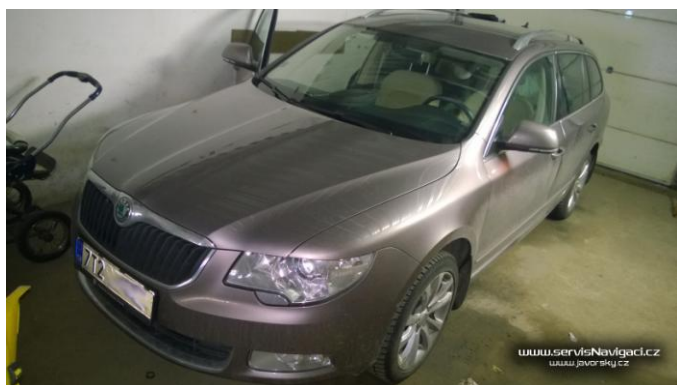

**30.1.2015** Výměna rádia za navigaci Columbus ve Škoda Superb 2012

Auto zakoupeno s běžným autorádiem, které se majitel rozhodl vyměnit za navigaci Columbus. Do přístrojové desky zabudována GPS anténa. Po výměně provedena aktualizace firmware, instalovány nejnovější mapy a odblokován obraz. Diagnostikou vše nakódováno + doplněno o elektronické zavírání pátých dveří. Realizováno s dojezdem ke klientovi do Oldřichovic. Celkový čas instalace cca 6 hodin.