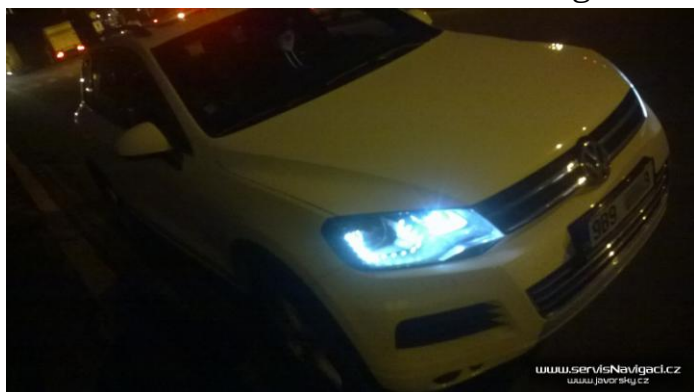

6.1.2015 Čeština + aktualizace navigace RNS 850 ve Volkswagen Touareg 2010

Automobil zakoupen bez české verze software. Aktualizován řídicí firmware RNS 850 na poslední verzi a instalována čeština včetně českých hlasových pokynů navigace a českého prostředí na přístrojové desce (mezi budíky). Instalována nejnovější mapa Evropy nově s podporou 3D zobrazení budov a objektů. Celkový čas instalace cca 5 hodin.