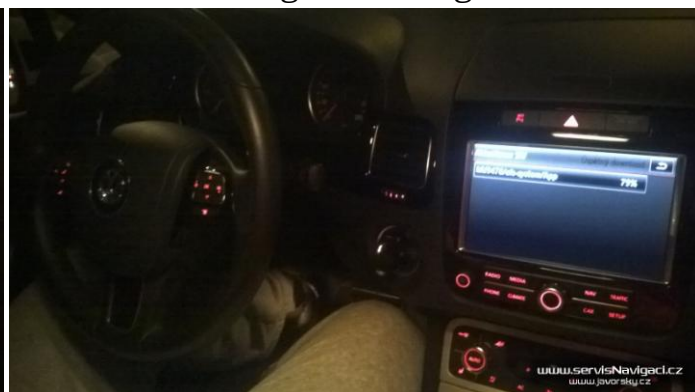

6.1.2015 Čeština + aktualizace navigace RNS 850 ve Volkswagen Touareg 2010

Automobil zakoupen bez české verze software. Aktualizován řídicí firmware RNS 850 na poslední verzi a instalována čeština včetně českých hlasových pokynů navigace a českého prostředí na přístrojové desce (mezi budíky). Instalována nejnovější mapa Evropy nově s podporou 3D zobrazení budov a objektů. Celkový čas instalace cca 5 hodin.