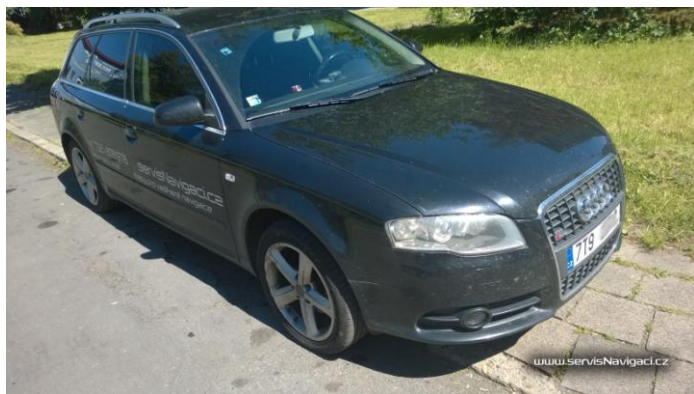

13.6.2014 Instalace Bluetooth handsfree Nokia CK 200 v Audi A4 2007

Instalace Bluetooth handsfree Nokia CK 200 k Audi autorádiu Concert 2. Tato handsfree jako jedina z mála umí připojit 2 mobily současně, je plně v češtině, včetně českého hlasového ovládání, a podporuje i nejnovější mobily s Windows Mobile. Bezdrátový ovládací modul k handsfree je umístěn na věnci volantu. Celkový čas instalace 4 hodiny.