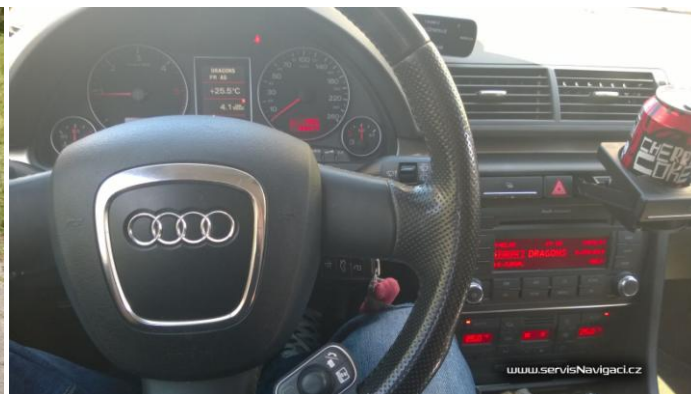

13.6.2014 Instalace Bluetooth handsfree Nokia CK 200 v Audi A4 2007

Instalace Bluetooth handsfree Nokia CK 200 k Audi autorádiu Concert 2. Tato handsfree jako jedina z mála umí připojit 2 mobily současně, je plně v češtině, včetně českého hlasového ovládání, a podporuje i nejnovější mobily s Windows Mobile. Bezdrátový ovládací modul k handsfree je umístěn na věnci volantu. Celkový čas instalace 4 hodiny.