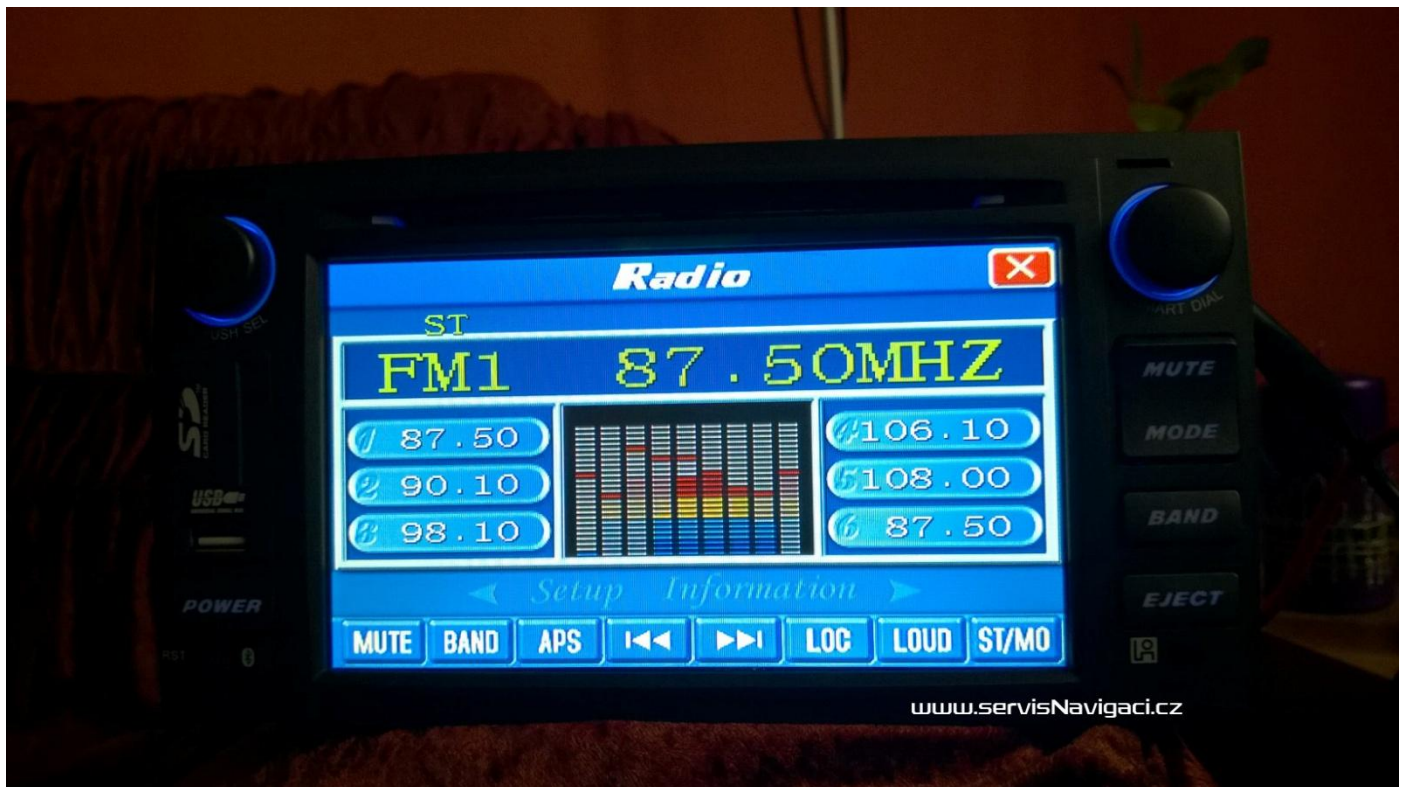

17.2.2014 Oprava displeje navigace + aktualizace map ve Ford Mondeo 2007

Oprava nefunkčního displeje na čínské variantě multimediální jednotky v designu pro modelovou řadu Ford cca 1998-2010. Displej se zapínal až po cca 30 minutách, vyřešeno... Následně aktualizována navigace. Celkový čas cca 4 hodiny + 3 dny následně nahodile zkoušeno. Vše OK ☺