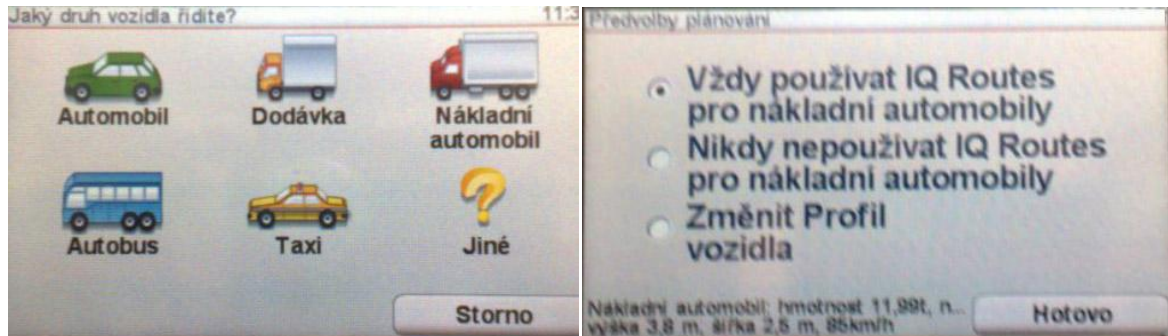

## **TomTom info: první mapa pro autobusy, nákladáky, TIR**

(E-mail byl rozeslán 27.1.2009)

Hezky den, během několika dnu by měla být k dispozici nová mapa pro navigace TomTom, obsahující poprvé i možnosti pro autobusy, kamiony/TIR. Mapa je verze 815, nicméně data jsou o něco malinko novější, než u klasické 815, navíc pochopitelně navíc obsahující info právě o nakladacích, lépe řečeno pro nakladáky...

Mapa bude pravděpodobně fungovat na všech typech TomTom, včetně nejstarších GO500/700, nicméně oficiálně to budou vědět až s oficiální informací z TT, což by mělo být během pár dnů... V příloze ukázky obrazovek a nových možností v nastavení právě pro kamiony...