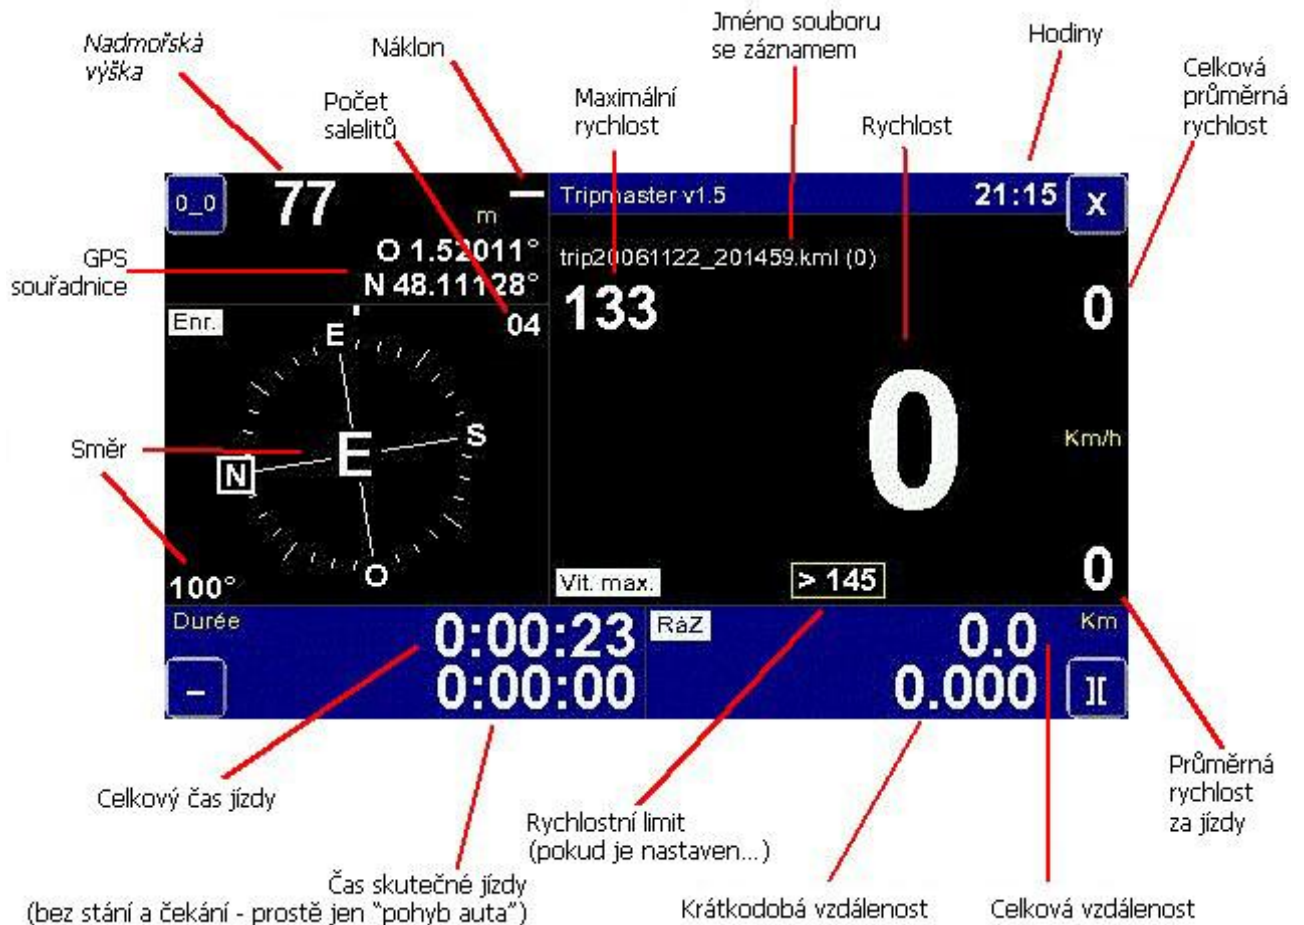

TomTom info: vysvětlení displeje TripMasteru

(E-mail byl rozeslán 13.12.2006)

Hezký den, stále mě překvapuje jaké kladné "pozdvížení" vyvolal prográmeček TripMaster pro navigace TomTom. Abych Vám ulehčil orientaci v zobrazovaných údajích, v příloze najdete vysvětlení jednotlivých symbolů v programu TripMaster