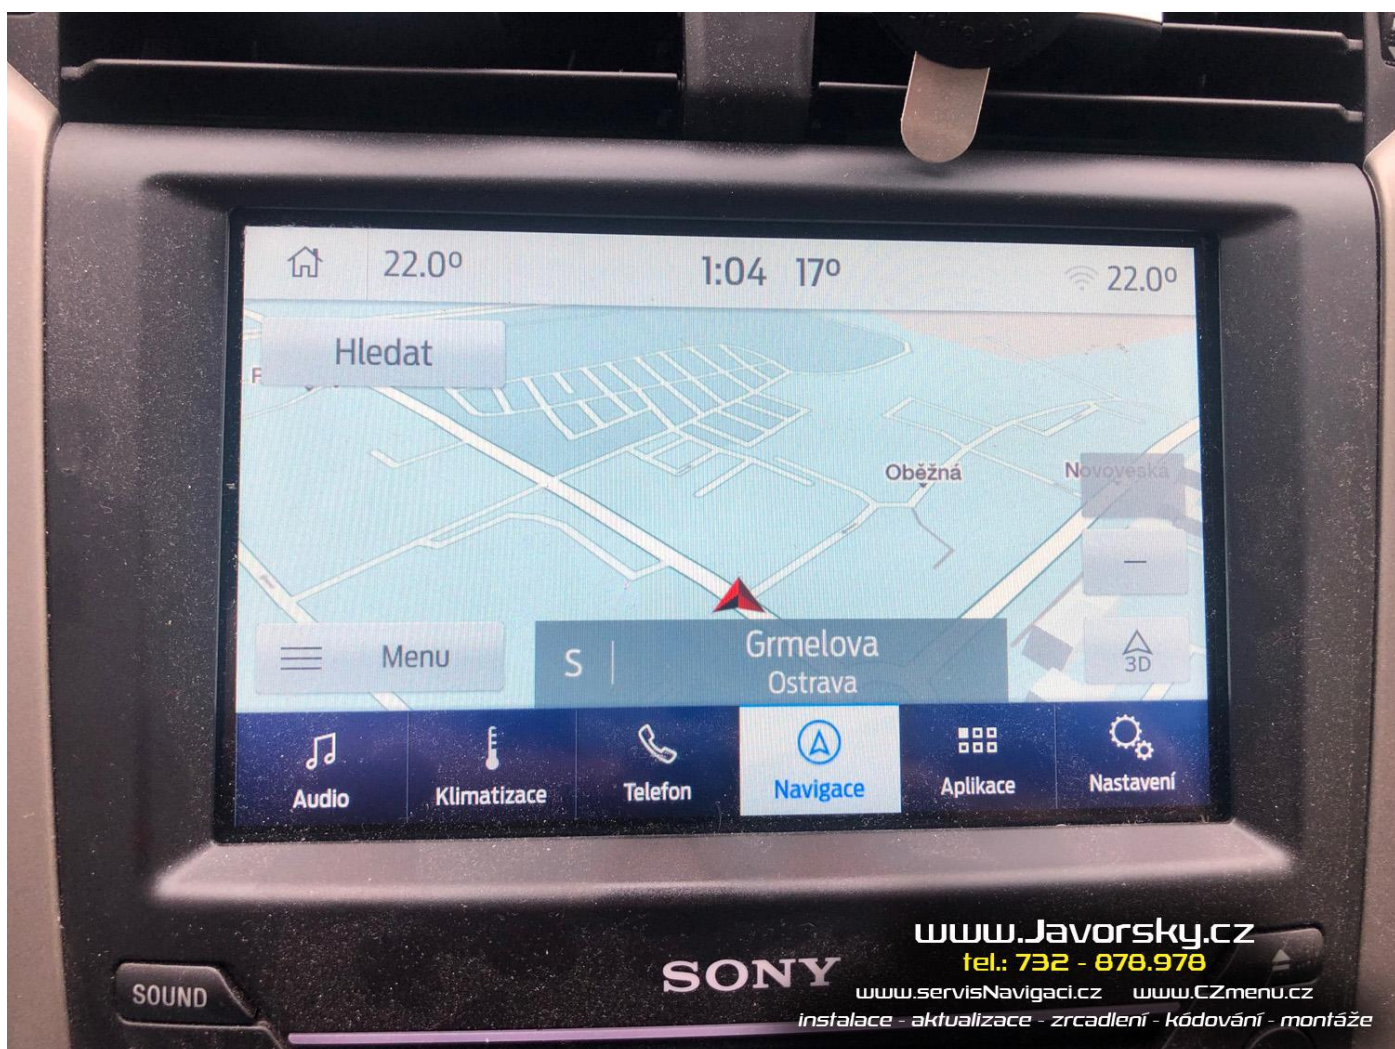

13.10.2022 Aktualizace navigace Sync3 ve Ford Mondeo 2018

Majitel vozu přijel po 4 letech na aktualizaci navigace. Aktualizován firmware Sync na poslední verzi. Instalována nejnovější mapa Evropy. Celkový čas instalace cca 4 hodiny.