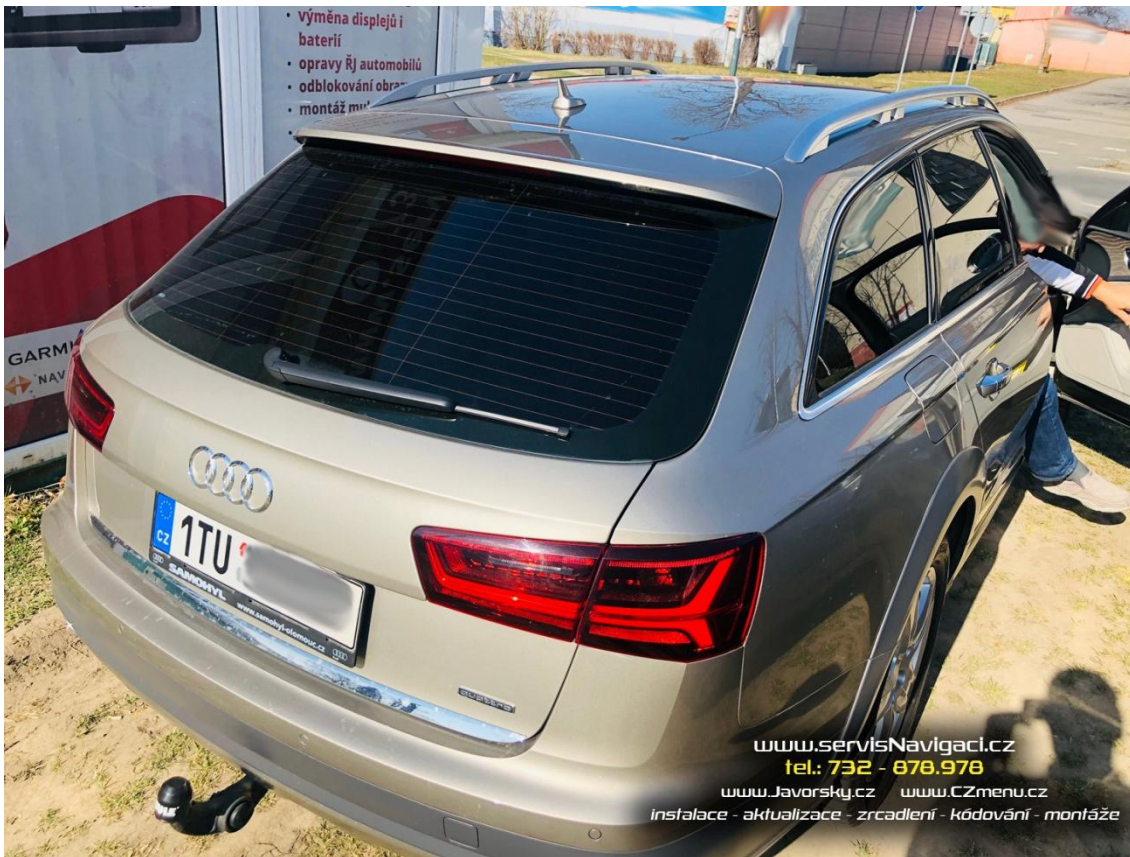

17.5.2022 Aktivace zrcadlení MMI MIB2 + úpravy v Audi A6 2015 Allroad

Zákazník chtěl rozšířit výbavu auta o možnost zrcadlení mobilu. Aktualizován firmware MMI na poslední verzi. Odblokován obraz médií a televize. Aktivována možnost zrcadlení mobilu pomocí Apple CarPlay i Android Auto. Otočen režim systému Start/Stop. Doplněna možnost zavření pátých dveří tlačítkem z místa řidiče i pomocí dálkového ovladače, zobrazení teploty oleje a stopek, protočení rafiček po klíčku, vypnutí denního svícení v menu MMI. Spárováno s mobilem zákazníka pomocí funkce Android Auto. Celkový čas instalace cca 2 hodiny.