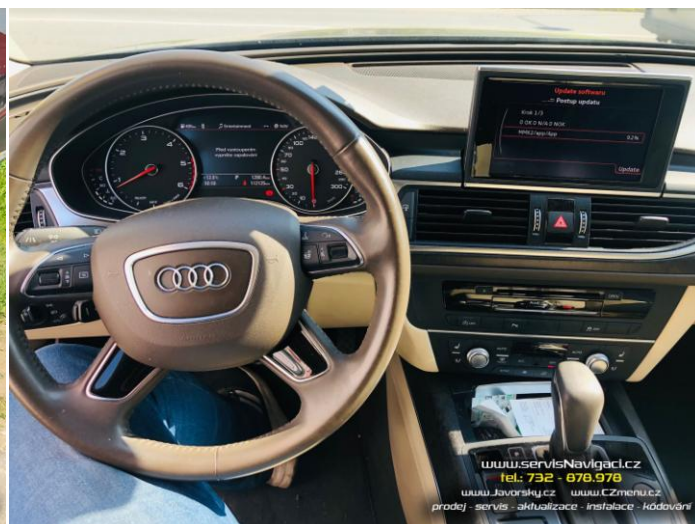

5.5.2022 Odblok + start/stop + zrcadlení mobilu v Audi A6 2017

Zákazník si pořídil nový mobil s možností zrcadlení AndroidAuto, ale ve voze neměl podporu, a tedy přijel na konzultaci a následnou realizaci. Aktualizován firmware MMI na poslední verzi. Aktivována a zprovozněna nabídka na zrcadlení mobilu pro AndroidAuto i CarPlay. Odblokován obraz médií. Otočen režim systému Start/Stop. Doplněno denní svícení i zadními světlý, přisvětlení do zatáček, možnost uzavření pátých dveří tlačítkem z místa řidiče i pomocí dálkového ovladače, zobrazení stopky a teploty oleje, možnost trvalého nastavení výchozí vzdálenosti adaptivního tempomatu, a možnost ovládání denního svícení v menu MMI. Instalována nejnovější mapa Evropy. Celkový čas instalace cca 3 hodiny.