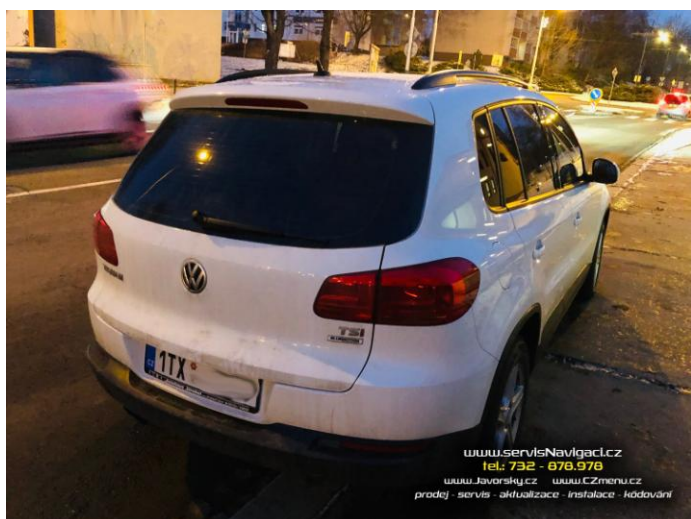

21.4.2022 Zrcadlení + mapy + úpravy Discover Media ve VW Touran 2015

Nový majitel vozu přijel na úpravy. Aktualizován firmware na poslední verzi. Deaktivován systém Start/Stop. Aktivována možnost zrcadlení obsahu mobilu pomocí Apple CarPlay i Google AndroidAuto. Doplněna možnost vypnutí všech světel v poloze přepínače světel 0, zobrazení chybějících litrů k dotankování, denní svícení i zadními světly. Instalována nejnovější mapa Evropy. Celkový čas instalace cca 3 hodiny.