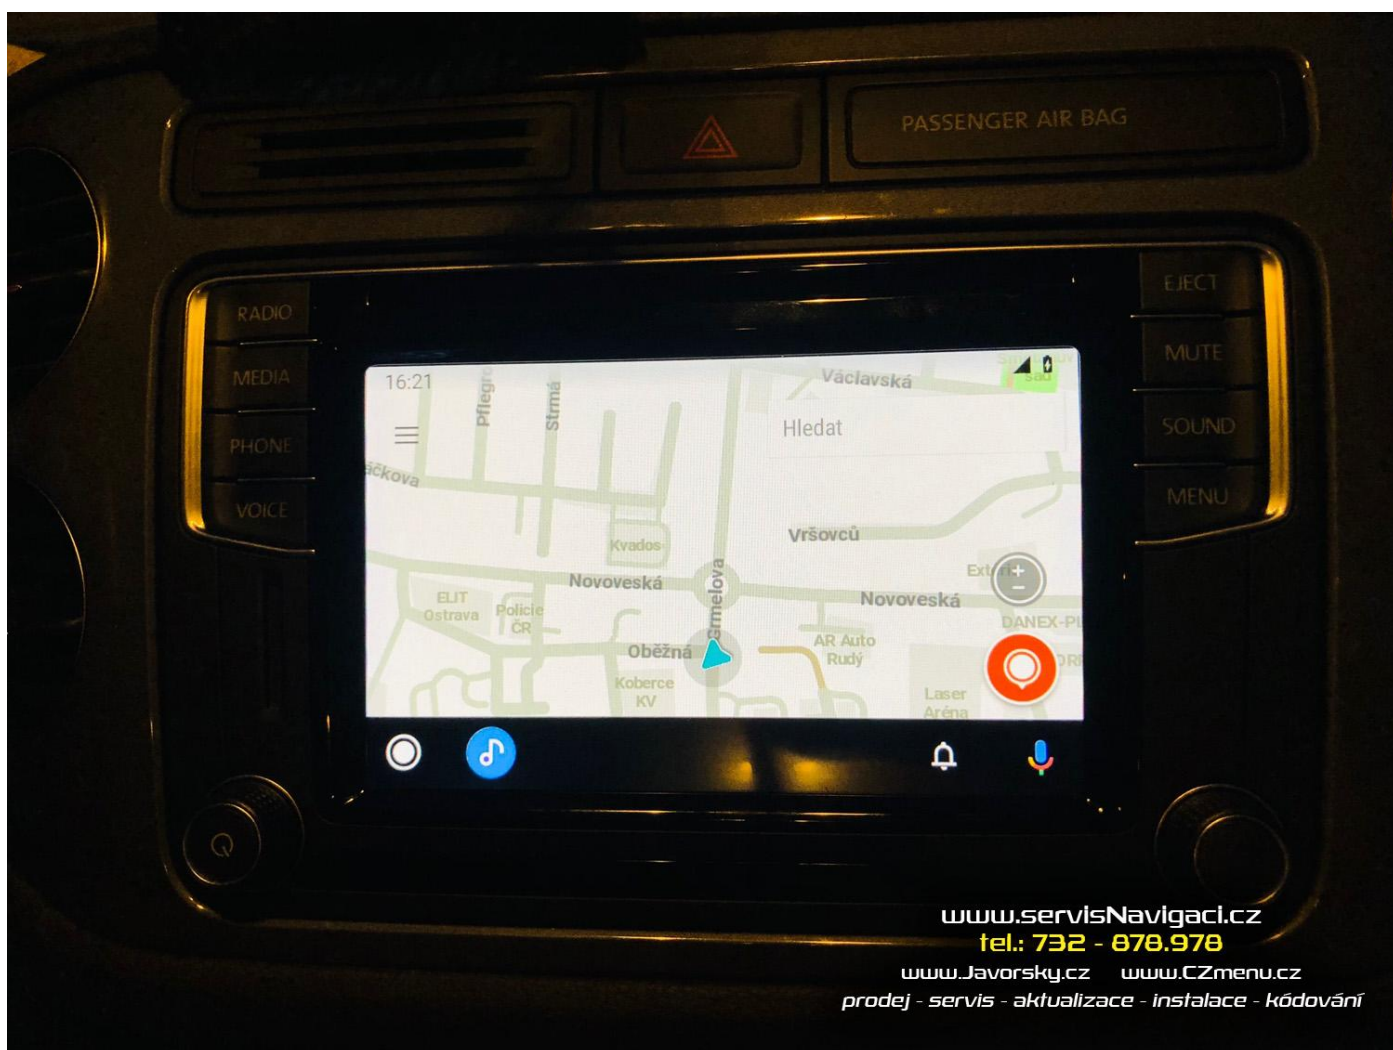

21.4.2022 Zrcadlení + mapy + úpravy Discover Media ve VW Touran 2015

Nový majitel vozu přijel na úpravy. Aktualizován firmware na poslední verzi. Deaktivován systém Start/Stop. Aktivována možnost zrcadlení obsahu mobilu pomocí Apple CarPlay i Google AndroidAuto. Doplněna možnost vypnutí všech světel v poloze přepínače světel 0, zobrazení chybějících litrů k dotankování, denní svícení i zadními světly. Instalována nejnovější mapa Evropy. Celkový čas instalace cca 3 hodiny.