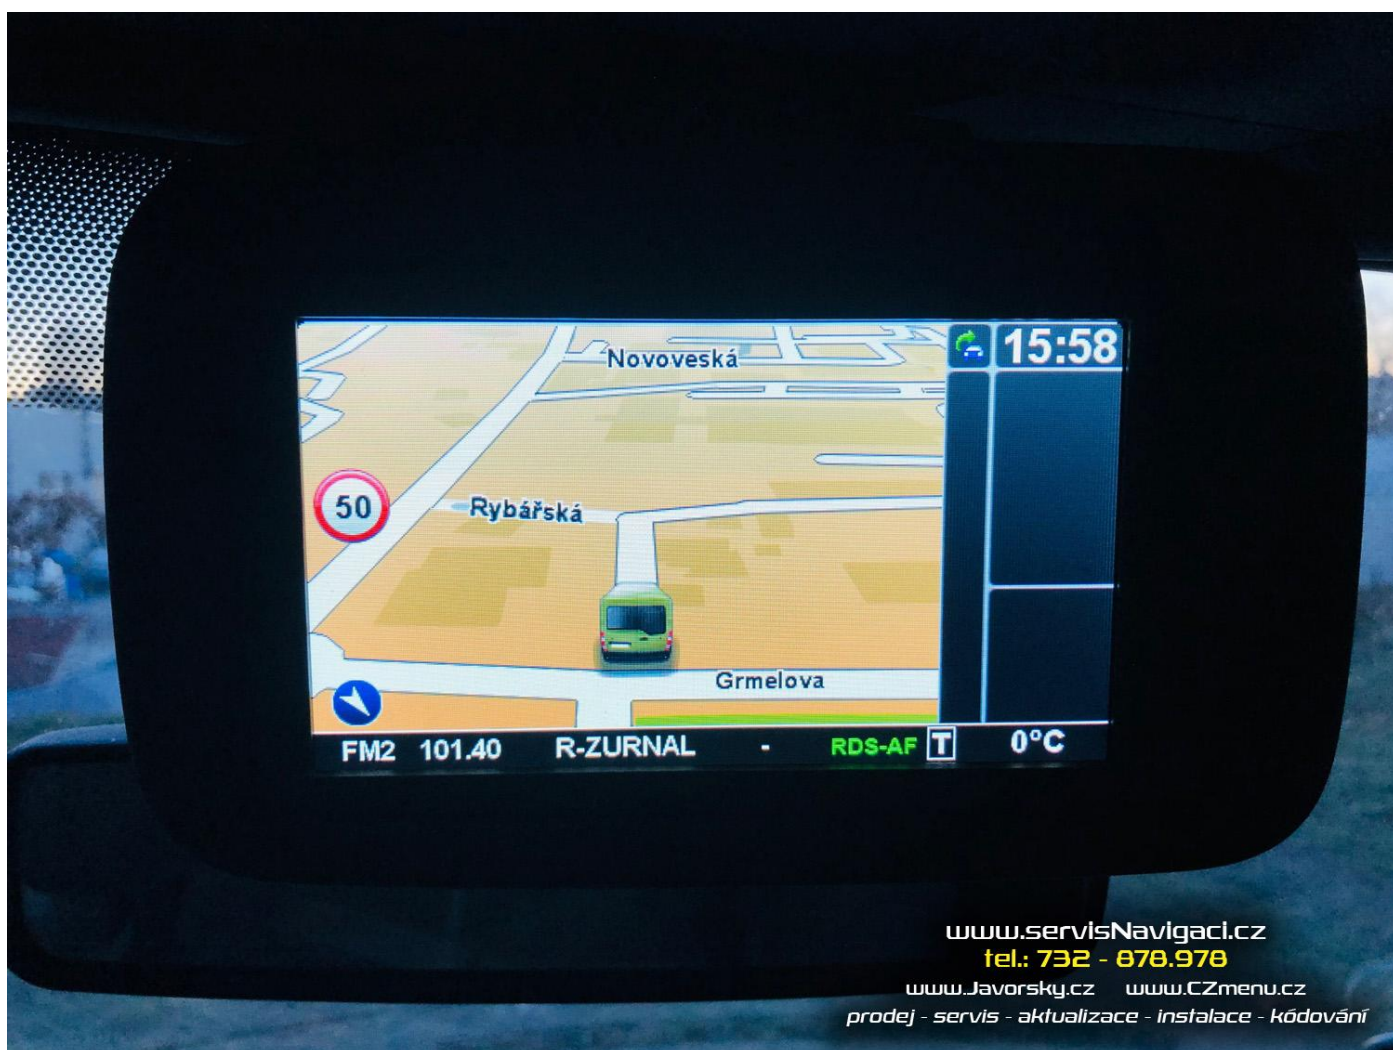

10.2.2022 Aktualizace navigace TomTom v Renault Master 2013

Automobil přivezen z Francie, bez map východní Evropy. Aktualizován firmware TomTom na poslední verzi. Doplněny české hlasy. Instalována nejnovější mapa Evropy. Celkový čas instalace cca 3 hodiny.