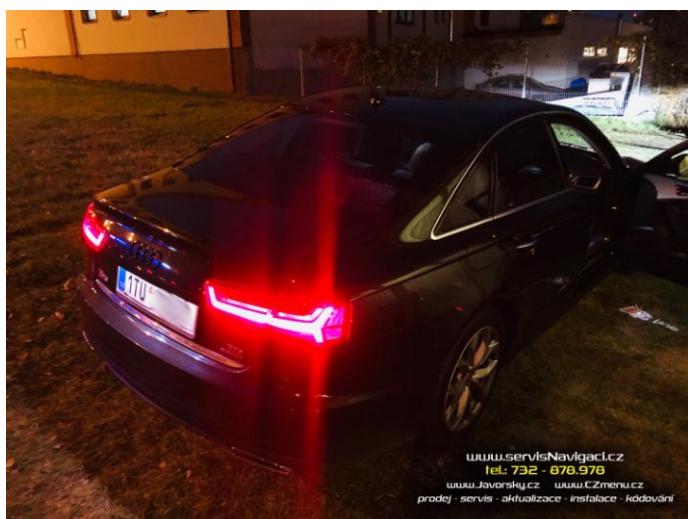

27.12.2021 Odblok + aktivace zrcadlení MMI MIB2 v Audi A6 2017

Zákazník přijel na úpravy a zrcadlení mobilu. Mobil zákazníka standardně tuto funkci nepodporoval, a bylo tedy nutné jej softwarově upravit, a následně doplnit Android Auto do mobilu... Otočen režim systému Start/Stop. Odblokován obraz médií. Aktualizován firmware MMI na poslední verzi. Aktivována nabídka zrcadlení mobilu Audi Smartphone. Propojeno s mobilem zákazníka pomocí funkce Android Auto. Celkový čas instalace cca 2 hodiny.