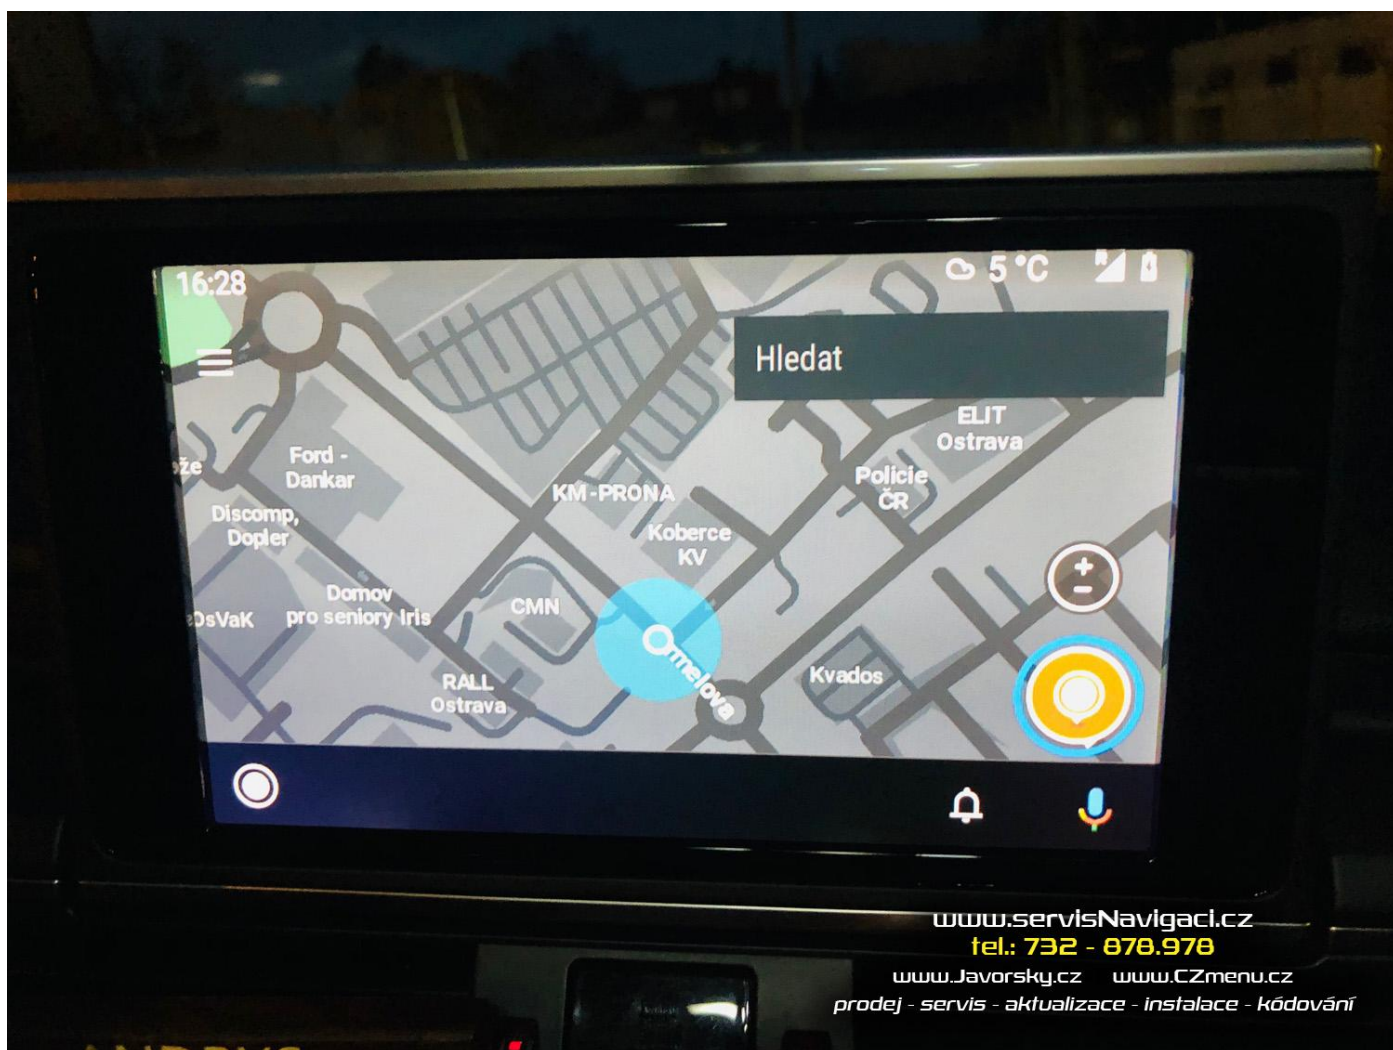

27.12.2021 Odblok + aktivace zrcadlení MMI MIB2 v Audi A6 2017

Zákazník přijel na úpravy a zrcadlení mobilu. Mobil zákazníka standardně tuto funkci nepodporoval, a bylo tedy nutné jej softwarově upravit, a následně doplnit Android Auto do mobilu... Otočen režim systému Start/Stop. Odblokován obraz médií. Aktualizován firmware MMI na poslední verzi. Aktivována nabídka zrcadlení mobilu Audi Smartphone. Propojeno s mobilem zákazníka pomocí funkce Android Auto. Celkový čas instalace cca 2 hodiny.