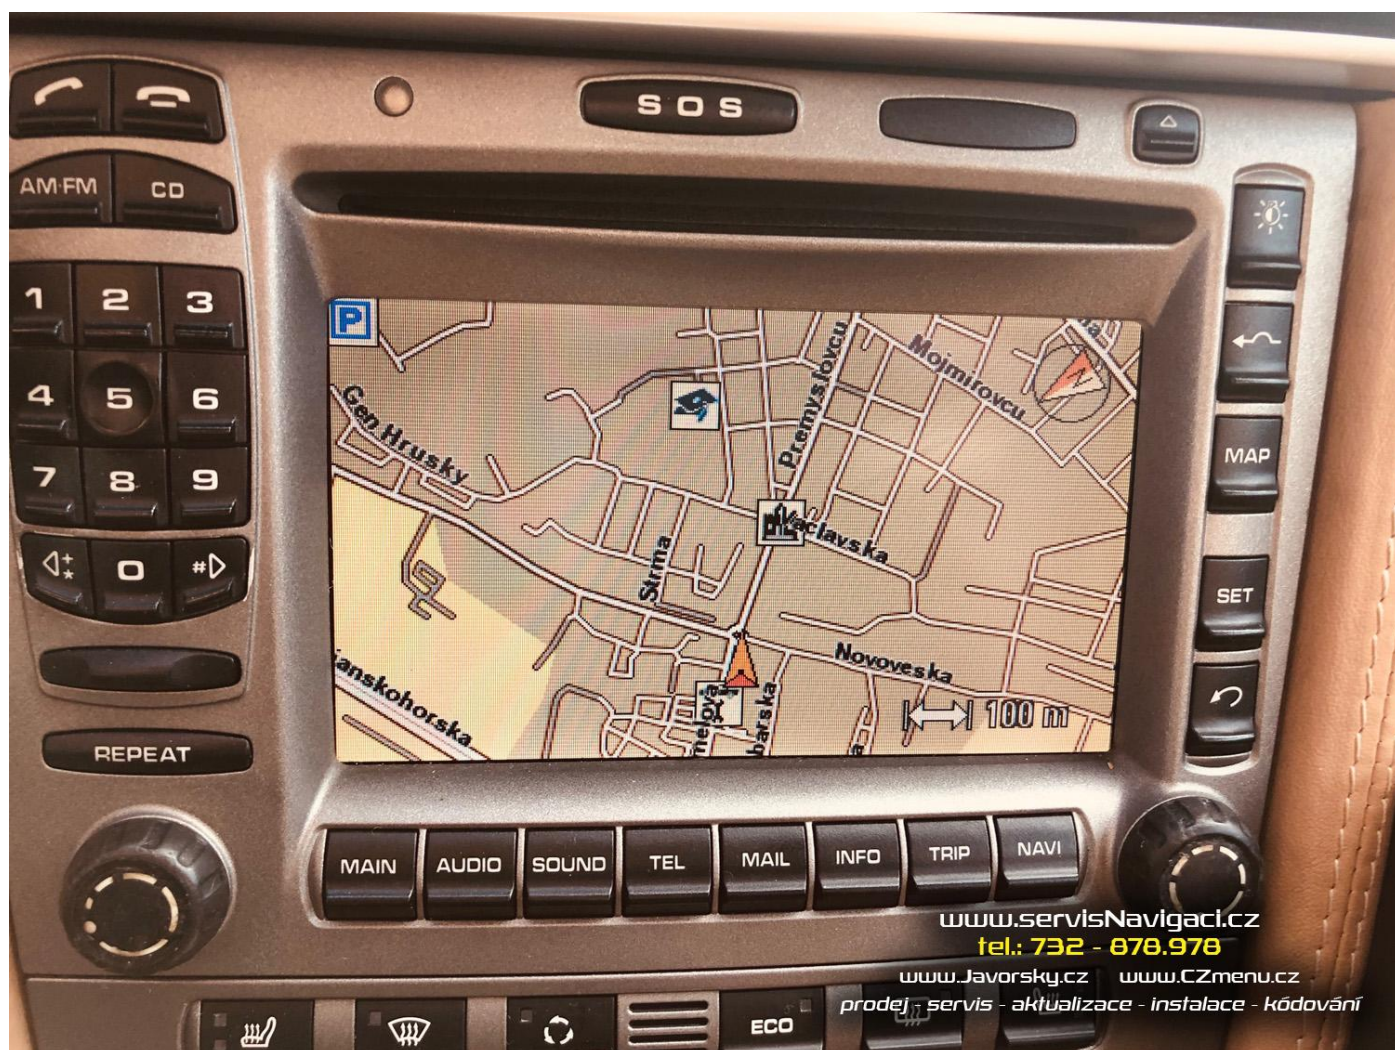

21.12.2021 Čistění + aktualizace PCM 2.1 v Porsche 911 Carrera S 2005

Automobil přivezen z Německa, s původní verzí navigace bez České republiky a dalších východních zemí. Jednotka PCM i navigační DVD mechanika demontovány z vozu a kompletně vyčištěny. Aktualizován firmware PCM na poslední verzi. Vloženo DVD s poslední vydanou mapou Evropy 2015, dále se tento typ nepodporuje. Celkový čas instalace cca 3 hodiny.