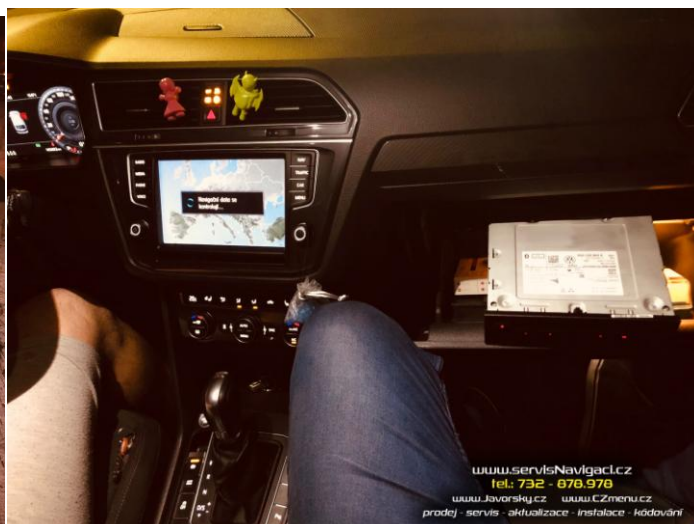

1.12.2021 Aktivace zrcadlení Discover Media ve Volkswagen Tiguan 2015

Nový majitel pořídil vůz bez aktivní nabídky na zrcadlení mobilu. Aktualizován firmware Discover na poslední verzi. Aktivována nabídka zrcadlení mobilu pomocí Apple CarPlay i Google AndroidAuto. Spárováno s mobilem zákazníka. Instalována nejnovější mapa Evropy. Celkový čas instalace cca 3 hodiny.