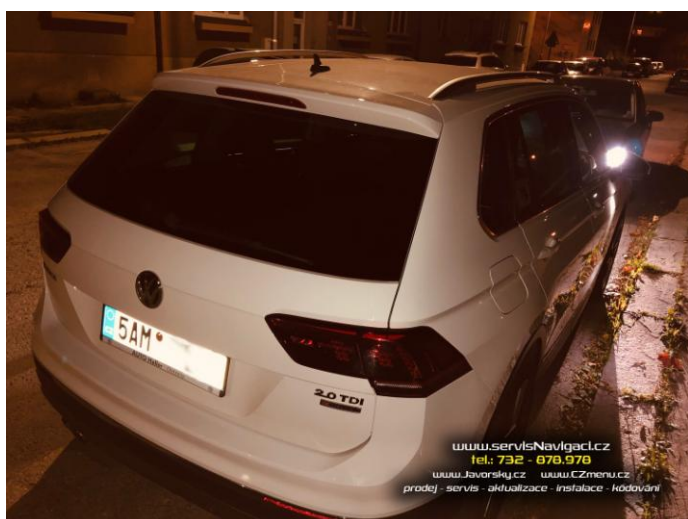

1.12.2021 Aktivace zrcadlení Discover Media ve Volkswagen Tiguan 2015

Nový majitel pořídil vůz bez aktivní nabídky na zrcadlení mobilu. Aktualizován firmware Discover na poslední verzi. Aktivována nabídka zrcadlení mobilu pomocí Apple CarPlay i Google AndroidAuto. Spárováno s mobilem zákazníka. Instalována nejnovější mapa Evropy. Celkový čas instalace cca 3 hodiny.